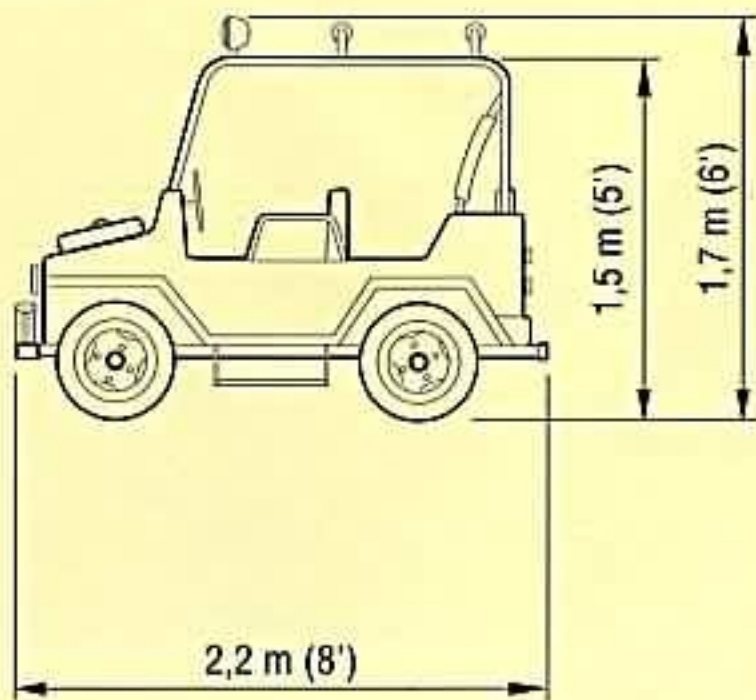

Safari Adventure

Mod. 366 SAFARI ADVENTURE

Dimensioni pista - Track size - Dimension piste

A richiesta - Upon request - A la demande

Dimensioni vettura - Car dimension - Dimension voiture

2,2 x 1,3 x 1,7 (8' x 5' x 6')

Posti - Seating - Places

4 persone per vettura - 4 persons for car - 4 places chaque voiture

Imbarco - Loading - Chargement

1 x 10 secondi - 1 x 10 second - 1 x 10 secondes

Capacità oraria - Hourly capacity - Capacité horaire

900 con 8 vetture - 900 with 8 cars - 900 personess avec 8 voitures

Forza motrice - Motive power - Force motrice

1 Kw ogni vettura - 1 Kw each car - 1 Kw chaque voiture

Peso - Weight - Poids

275 Kg ogni vettura - 275 Kg each car - 275 Kg chaque voiture