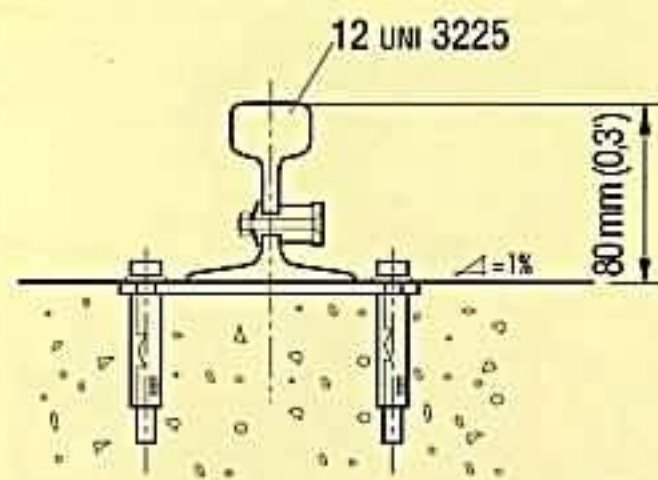

Safari Adventure

Mod. 366 SAFARI ADVENTURE

Dimensioni pista - Track size - Dimension piste

A richiesta - Upon request - A la demande

Dimensioni vettura - Car dimension - Dimension voiture

2,2 x 1,3 x 1,7 (8' x 5' x 6')