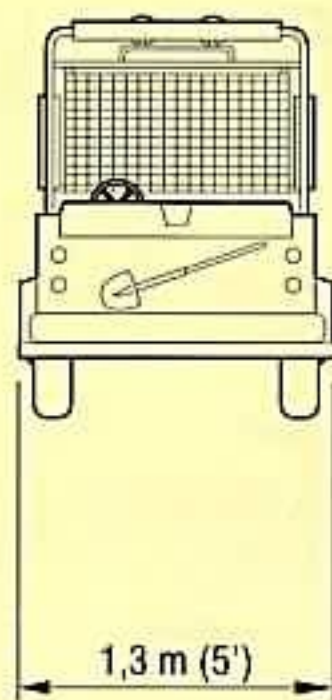

Safari Adventure

Mod. 366 SAFARI ADVENTURE

Dimensioni pista - Track size - Dimension piste

A richiesta - Upon request - A la demande

Dimensioni vettura - Car dimension - Dimension voiture

2,2 x 1,3 x 1,7 (8' x 5' x 6')