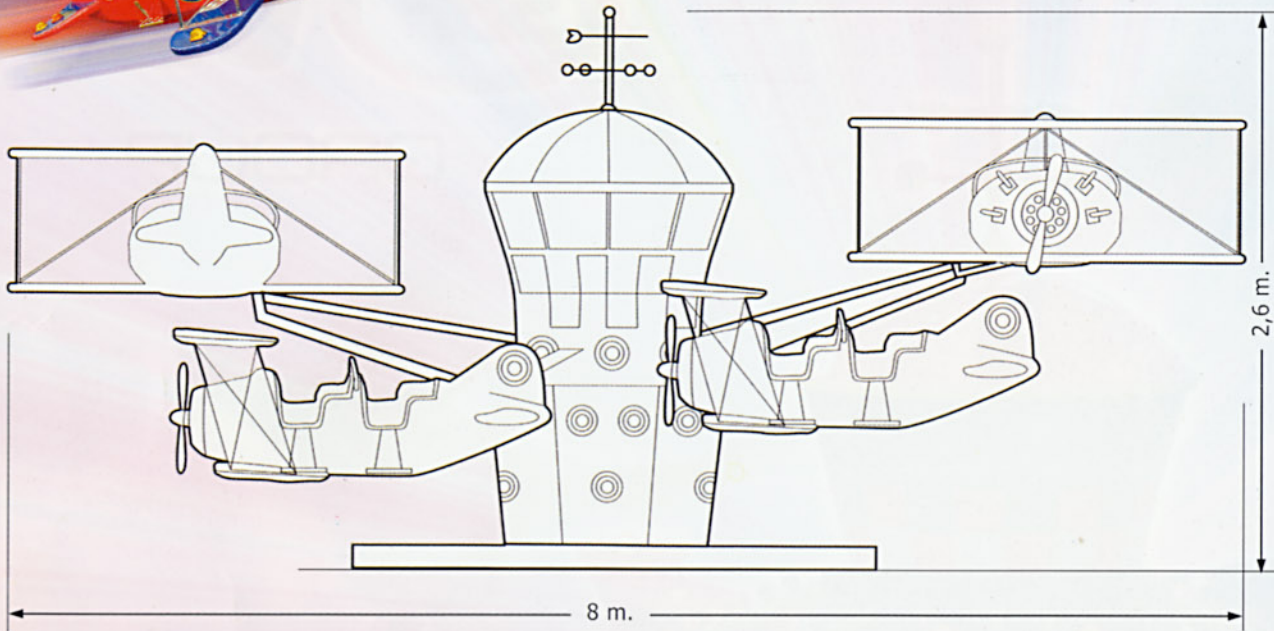

### Mod. 029 RED BARON 6/M

Dimensioni - Size	Ø 8 x 2.6 m (27' x 8'6")
Veicoli - Vehicles	6
Posti Seating	12 bambini e 6 adulti o 24 bambini 12 children and 6 adults or 24 children
Imbarco - Loading	Simultaneo - Simultaneously
Capacità oraria - Hourly capacity	400 / 600
Comando - Operation	Automatico e manuale - Automatic and manual
Velocità - Speed	Regolabile - Adjustable (12 rpm)
Illuminazione - Lighting	2 kW - 110/220/240 V - 50/60 Hz
Forza motrice - Motive power	6 kW - 220/380/415 V - 50/60 Hz
Peso - Weight	3.800 kg