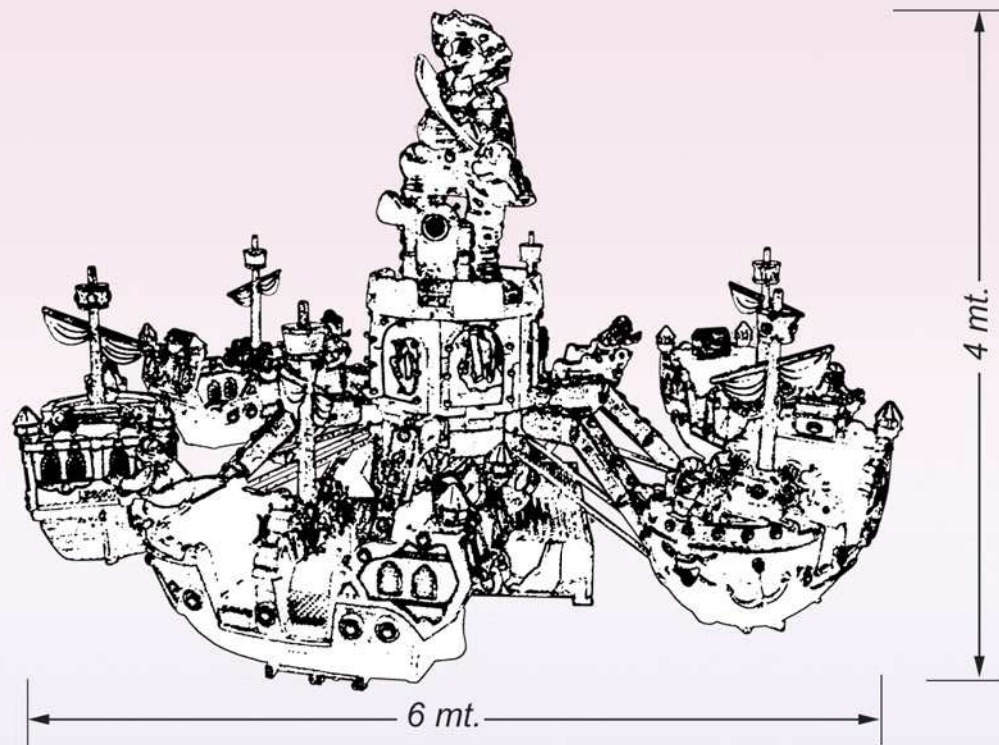

PIRATE JET

GROUP

S.B.F. srl

Via 4 Novembre, 20
35040 Casale di Scodosia (Padova) ITALY
Phone: +39-0429-847098 • Fax: +39-0429-878287
E-mail: sbf@sbfrides.com • <http://www.sbfrides.com>

VISA International srl

Via Dell'Apprendistato, 2
35044 Montagnana (Padova) ITALY
Phone: +39-0429-804622 • Fax: +39-0429-81699
E-mail: visa@visarides.it • <http://www.sbfrides.com>

Mod. MX711 PIRATE JET 6

Dimensioni - Size	Ø 6 x 4 m (21' x 13'2")
Veicoli - Vehicles	6
Posti - Seating	24
Imbarco - Loading	Simultaneo - Simultaneously
Capacità oraria - Hourly capacity	600
Comando - Operation	Automatico e manuale - Automatic and manual
Velocità - Speed	Regolabile - Adjustable (12 rpm)
Illuminazione - Lighting	3 kW - 110/220/240 V - 50/60 Hz
Forza motrice - Motive power	7 kW - 220/380/415 V -50/60 Hz
Peso - Weight	3.000 kg