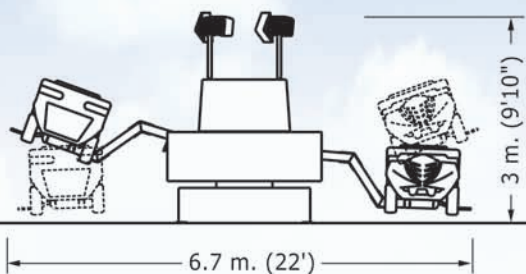

# POP UPS

SBF VISA

GROUP

Jungle Zone Canteen كافتيريا الجانغوا

9.4 m. (30'10")

### Mod. POP-UPS

Dimensioni - Size	Ø 6.7 x 3 m. (22' x 9'10")
Area di utilizzo - Operation area	Ø 9,4 m. (30'10")
Veicoli - Vehicles	6
Posti - Seating	18/24
Imbarco - Loading	Simultaneo - Simultaneously
Capacità oraria - Hourly capacity	600
Comando - Operation	Automatico e manuale - Automatic and manual
Velocità - Speed	8 giri/min. - 8 rpm
Illuminazione - Lighting	A richiesta - On request
Forza motrice - Motive power	4 kW - 220/380 V -50/60 Hz
Peso - Weight	3.000 kg