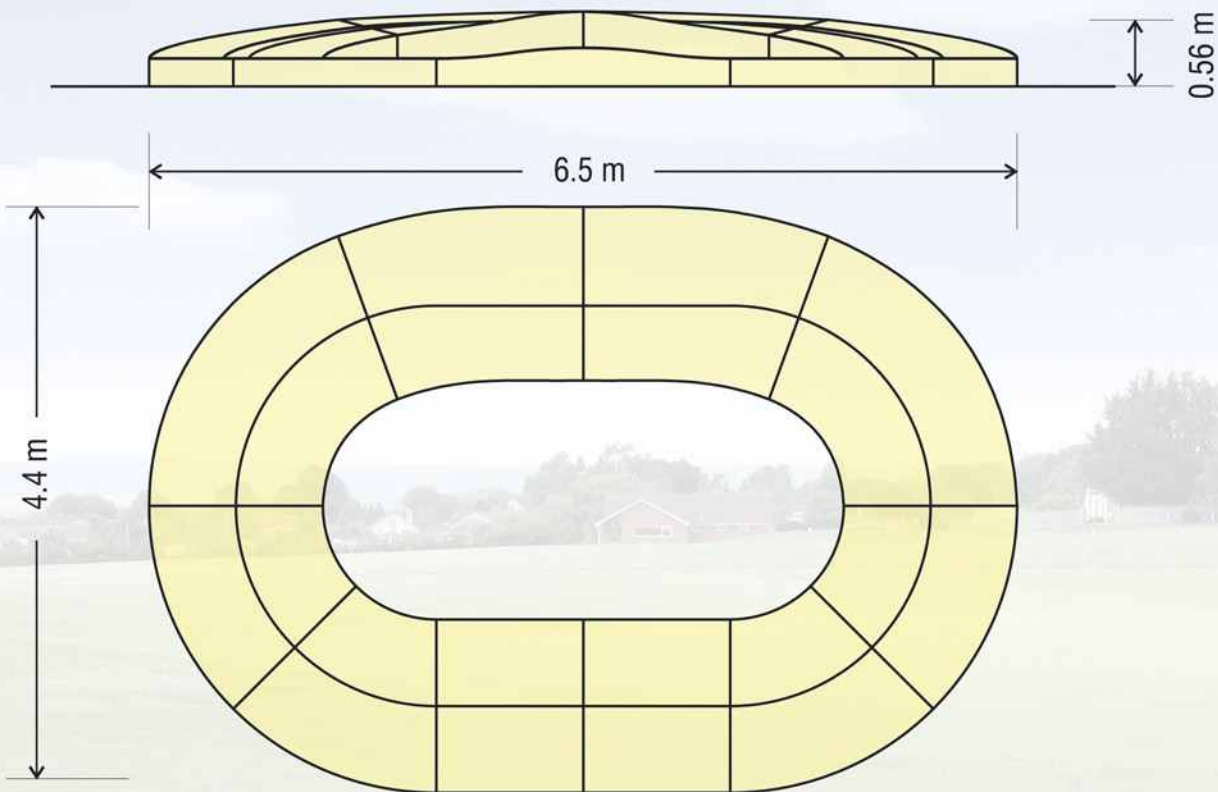

Mini Convoy

GROUP

S.B.F. srl

Via 4 Novembre, 20
35040 Casale di Scodosia (Padova) ITALY
Tel: +39-0429-847098 • Fax: +39-0429-878287
E-mail: sbf@sbfrides.com • www.sbfrides.com

VISA International srl

Via Dell'Apprendistato, 2
35044 Montagnana (Padova) ITALY
Tel: +39-0429-804622 • Fax: +39-0429-81699
E-mail: visa@visarides.it • www.sbfrides.com

Mod. MINI CONVOY

Dimensioni - Size	6.5 x 4.4 x 0.56 m (21'4" x 14'5" x 1'10")
Percorso - Track development	14 m (45'11")
Veicoli - Vehicles	4
Posti - Seating	10
Imbarco - Loading	Simultaneo - Simultaneously
Capacità oraria - Hourly capacity	400
Comando - Operation	Automatico e manuale - Automatic and manual
Velocità - Speed	Regolabile - Adjustable
Illuminazione - Lighting	1 kW - 110/220/240 V- 50/60 Hz
Forza motrice - Motive power	2.5 kW - 220/380/415 V -50/60 Hz
Peso - Weight	1,200 Kg.