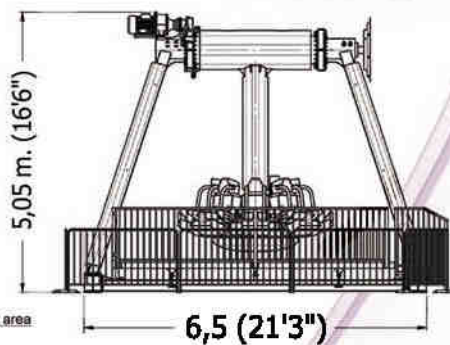

GROUP

DANCE PARTY

Safety envelope recommended

Mod. MX101E TWIST'N SWING

Dimensioni Base - Base sizes	6.55 x 6.56 x 5.05 m. (21'5"x21'5"x16'6")
Altezza max - Max height	7.75 m. (25'5")
Angolo max - Max swinging	120°
Velocità max colonna - Max speed column	30 rpm
Velocità max rotazione - Max rotation speed	15 rpm
Posti - Seats	8
Capacità oraria - Hourly capacity	200
Forza motrice - Motion power	18 kw - 220/380/415 V - 50/60 Hz
Luci standard - Standard lighting	2 kw - 110/220/240 V - 50/60 Hz

Safety envelope recommended

Mod. MX101S MIDI DANCE PARTY 12

Dimensioni Base - Base sizes	8.5 x 8.8 x 7 m. (27'9" x 28'9" x 23')
Altezza max - Max height	10.4 m. (34'1")
Angolo max - Max swinging	120°
Velocità max colonna - Max speed column	23 rpm
Velocità max rotazione - Max rotation speed	15 rpm
Posti - Seats	12
Capacità oraria - Hourly capacity	240
Forza motrice - Motion power	29 kw - 220/380/415 V - 50/60 Hz
Luci - Lights	1 kw - 110/220/240 V - 50/60 Hz

Mod. MX101 DANCE PARTY

Dimensioni Base - Base sizes	17.2 x 14.1 x 11 m. (56'5" x 46'3" x 36'1")
Altezza max - Max height	14.8 m. (48'6")
Angolo max - Max swinging	90°
Velocità max rotazione - Max rotation speed	15 rpm
Posti - Seats	40
Capacità oraria - Hourly capacity	1000
Forza motrice - Motion power	140 kw - 220/380/415 V - 50/60 Hz
Luci standard - Standard lighting	50 kw - 110/220/240 V - 50/60 Hz

MAXI DANCE PARTY 360°

Dimensioni Base - Base sizes	21.5 x 16.4 x 30.7 m. (70'6"x53'10"x100'6")
Altezza max - Max height	31.6 m. (104')
Angolo max - Max swinging	360°
Velocità max colonna - Max speed column	11 rpm
Velocità max rotazione - Max rotation speed	13 rpm
Posti - Seats	24
Capacità oraria - Hourly capacity	480
Forza motrice - Motion power	138 kw - 220/380/415 V - 50/60 Hz
Luci - Lights	18 kw - 110/220/240 V - 50/60 Hz