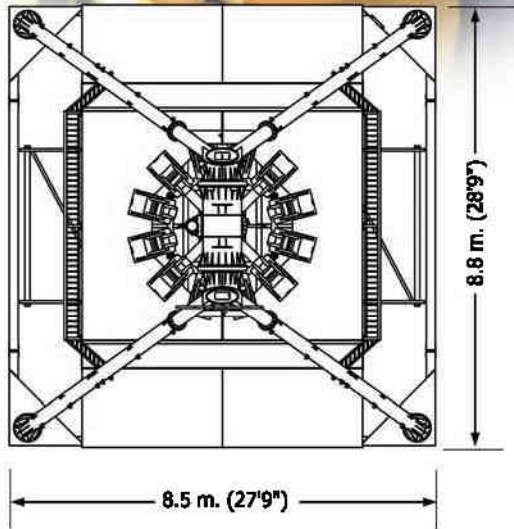

GROUP

DANCE PARTY

Safety envelope recommended

Mod. MX101E TWIST'N SWING

Dimensioni Base - Base sizes	6.55 x 6.56 x 5.05 m. (21'5"x21'5"x16'6")
Altezza max - Max height	7.75 m. (25'5")
Angolo max - Max swinging	120°
Velocità max colonna - Max speed column	30 rpm
Velocità max rotazione - Max rotation speed	15 rpm
Posti - Seats	8
Capacità oraria - Hourly capacity	200
Forza motrice - Motion power	18 kw - 220/380/415 V - 50/60 Hz
Luci standard - Standard lighting	2 kw - 110/220/240 V - 50/60 Hz

Safety envelope recommended

Mod. MX101F TWIST'N SWING 360°

Dimensioni Base - Base sizes	6.02 x 6.55 x 7.61 m. (19'8" x 21'5" x 25')
Altezza max - Max height	8.55 m. (28')
Angolo max - Max swinging	360°
Velocità max colonna - Max speed column	20 rpm
Velocità max rotazione - Max rotation speed	15 rpm
Posti - Seats	8
Capacità oraria - Hourly capacity	200
Forza motrice - Motion power	18 kw - 220/380/415 V - 50/60 Hz
Luci standard - Standard lighting	2 kw - 110/220/240 V - 50/60 Hz

Safety envelope recommended

Mod. MX101S MIDI DANCE PARTY 12

Dimensioni Base - Base sizes	8.5 x 8.8 x 7 m. (27'9" x 28'9" x 23')
Altezza max - Max height	10.4 m. (34'1")
Angolo max - Max swinging	120°
Velocità max colonna - Max speed column	23 rpm
Velocità max rotazione - Max rotation speed	15 rpm
Posti - Seats	12
Capacità oraria - Hourly capacity	240
Forza motrice - Motion power	29 kw - 220/380/415 V - 50/60 Hz
Luci - Lights	1 kw - 110/220/240 V - 50/60 Hz

Mod. MX101 DANCE PARTY

Dimensioni Base - Base sizes	17.2 x 14.1 x 11 m. (56'5" x 46'3" x 36'1")
Altezza max - Max height	14.8 m. (48'6")
Angolo max - Max swinging	90°
Velocità max rotazione - Max rotation speed	15 rpm
Posti - Seats	40
Capacità oraria - Hourly capacity	1000
Forza motrice - Motion power	140 kw - 220/380/415 V - 50/60 Hz
Luci standard - Standard lighting	50 kw - 110/220/240 V - 50/60 Hz