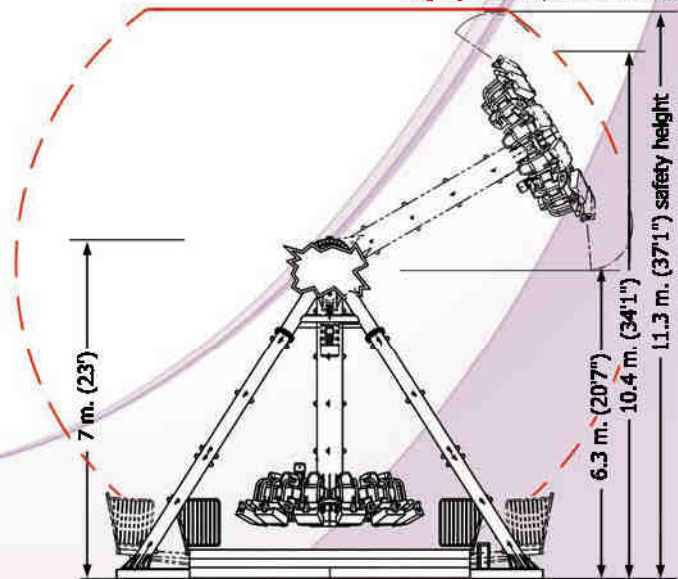

Safety envelope recommended

Mod. MX101F TWIST'N SWING 360°

Dimensioni Base - Base sizes	6.02 x 6.55 x 7.61 m. (19'8" x 21'5" x 25')
Altezza max - Max height	8.55 m. (28')
Angolo max - Max swinging	360°
Velocità max colonna - Max speed column	20 rpm
Velocità max rotazione - Max rotation speed	15 rpm
Posti - Seats	8
Capacità oraria - Hourly capacity	200
Forza motrice - Motion power	18 kw - 220/380/415 V - 50/60 Hz
Luci standard - Standard lighting	2 kw - 110/220/240 V - 50/60 Hz

Safety envelope recommended

Mod. MX101S MIDI DANCE PARTY 12

Dimensioni Base - Base sizes	8.5 x 8.8 x 7 m. (27'9" x 28'9" x 23')
Altezza max - Max height	10.4 m. (34'1")
Angolo max - Max swinging	120°
Velocità max colonna - Max speed column	23 rpm
Velocità max rotazione - Max rotation speed	15 rpm
Posti - Seats	12
Capacità oraria - Hourly capacity	240
Forza motrice - Motion power	29 kw - 220/380/415 V - 50/60 Hz
Luci - Lights	1 kw - 110/220/240 V - 50/60 Hz

Mod. MX101 DANCE PARTY

Dimensioni Base - Base sizes	17.2 x 14.1 x 11 m. (56'5" x 46'3" x 36'1")
Altezza max - Max height	14.8 m. (48'6")
Angolo max - Max swinging	90°
Velocità max rotazione - Max rotation speed	15 rpm
Posti - Seats	40
Capacità oraria - Hourly capacity	1000
Forza motrice - Motion power	140 kw - 220/380/415 V - 50/60 Hz
Luci standard - Standard lighting	50 kw - 110/220/240 V - 50/60 Hz

MAXI DANCE PARTY 360°

Dimensioni Base - Base sizes	21.5 x 16.4 x 30.7 m. (70'6"x53'10"x100'6")
Altezza max - Max height	31.6 m. (104')
Angolo max - Max swinging	360°
Velocità max colonna - Max speed column	11 rpm
Velocità max rotazione - Max rotation speed	13 rpm
Posti - Seats	24
Capacità oraria - Hourly capacity	480
Forza motrice - Motion power	138 kw - 220/380/415 V - 50/60 Hz
Luci - Lights	18 kw - 110/220/240 V - 50/60 Hz