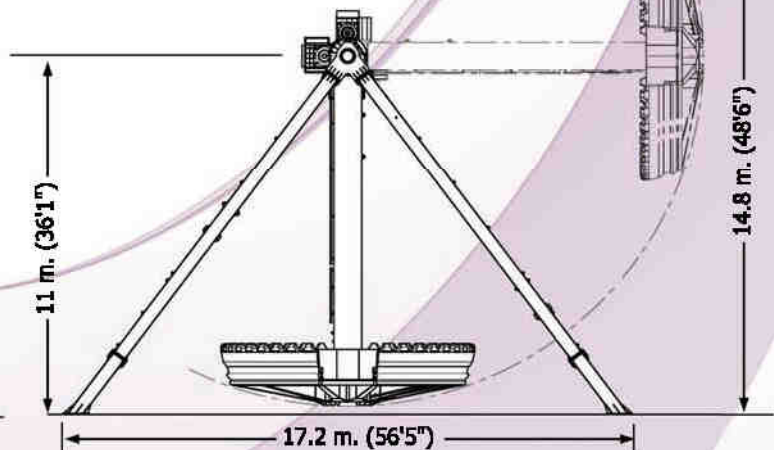

Safety envelope recommended

Mod. MX101S2 MIDI DANCE PARTY 12

Dimensioni Base - Base sizes	8.73 x 7.13 x 7 m. (28'6" x 23'4" x 23')
Altezza max - Max height	10.43 m. (34'3")
Angolo max - Max swinging	120°
Velocità max colonna - Max speed column	23 rpm
Velocità max rotazione - Max rotation speed	15 rpm
Posti - Seats	12
Capacità oraria - Hourly capacity	240
Forza motrice - Motion power	29 kw - 220/380/415 V - 50/60 Hz
Luci - Lights	1 kw - 110/220/240 V - 50/60 Hz

Safety envelope recommended

Mod. MX101T MIDI DANCE PARTY 360°

Dimensioni Base - Base sizes	9 x 8.8 x 10.94 m. (29'7" x 28'8" x 35'9")
Altezza max - Max height	12.3 m. (42'3")
Angolo max - Max swinging	360°
Velocità max colonna - Max speed column	18 rpm
Velocità max rotazione - Max rotation speed	15 rpm
Posti - Seats	12
Capacità oraria - Hourly capacity	240
Forza motrice - Motion power	29 kw - 220/380/415 V - 50/60 Hz
Luci - Lights	1 kw - 110/220/240 V - 50/60 Hz

Mod. MX101 DANCE PARTY

Dimensioni Base - Base sizes	17.2 x 14.1 x 11 m. (56'5" x 46'3" x 36'1")
Altezza max - Max height	14.8 m. (48'6")
Angolo max - Max swinging	90°
Velocità max rotazione - Max rotation speed	15 rpm
Posti - Seats	40
Capacità oraria - Hourly capacity	1000
Forza motrice - Motion power	140 kw - 220/380/415 V - 50/60 Hz
Luci standard - Standard lighting	50 kw - 110/220/240 V - 50/60 Hz

Mod. MX101M MAXI DANCE PARTY

Dimensioni Base - Base sizes	18.9 x 13.9 x 16.7 m. (61'11"x45'8"x54'9")
Altezza max - Max height	27 m. (87'8")
Angolo max - Max swinging	120°
Velocità max colonna - Max speed column	14 rpm
Velocità max rotazione - Max rotation speed	15 rpm
Posti - Seats	24
Capacità oraria - Hourly capacity	480
Forza motrice - Motion power	145 kw - 220/380/415 V - 50/60 Hz
Luci - Lights	A richiesta - Upon request