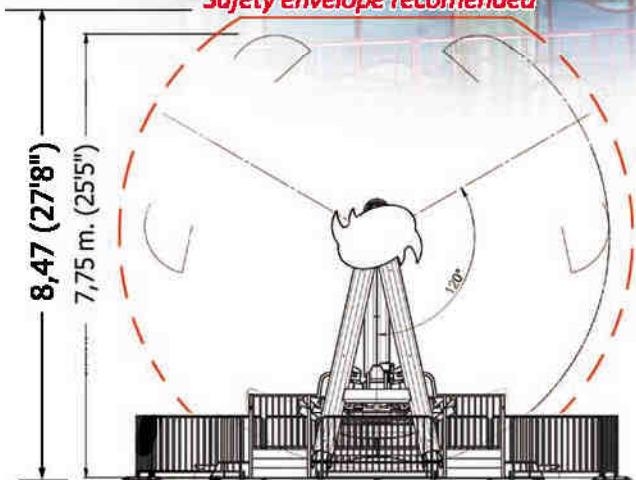

GROUP

DANCE PARTY

Safety envelope recommended

Mod. MX101E TWIST'N SWING

Dimensioni Base - Base sizes	6.55 x 6.56 x 5.05 m. (21'5"x21'5"x16'6")
Altezza max - Max height	7.75 m. (25'5")
Angolo max - Max swinging	120°
Velocità max colonna - Max speed column	30 rpm
Velocità max rotazione - Max rotation speed	15 rpm
Posti - Seats	8
Capacità oraria - Hourly capacity	200
Forza motrice - Motion power	18 kw - 220/380/415 V - 50/60 Hz
Luci standard - Standard lighting	2 kw - 110/220/240 V - 50/60 Hz

Safety envelope recommended

Mod. MX101F TWIST'N SWING 360°

Dimensioni Base - Base sizes	6.02 x 6.55 x 7.61 m. (19'8" x 21'5" x 25')
Altezza max - Max height	8.55 m. (28')
Angolo max - Max swinging	360°
Velocità max colonna - Max speed column	20 rpm
Velocità max rotazione - Max rotation speed	15 rpm
Posti - Seats	8
Capacità oraria - Hourly capacity	200
Forza motrice - Motion power	18 kw - 220/380/415 V - 50/60 Hz
Luci standard - Standard lighting	2 kw - 110/220/240 V - 50/60 Hz