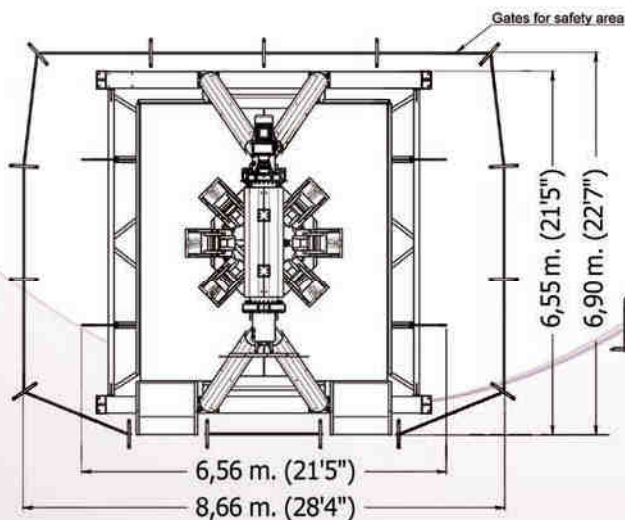

GROUP

DANCE PARTY

Safety envelope recommended

Mod. MX101E TWIST'N SWING

Dimensioni Base - Base sizes	6.55 x 6.56 x 5.05 m. (21'5"x21'5"x16'6")
Altezza max - Max height	7.75 m. (25'5")
Angolo max - Max swinging	120°
Velocità max colonna - Max speed column	30 rpm
Velocità max rotazione - Max rotation speed	15 rpm
Posti - Seats	8
Capacità oraria - Hourly capacity	200
Forza motrice - Motion power	18 kw - 220/380/415 V - 50/60 Hz
Luci standard - Standard lighting	2 kw - 110/220/240 V - 50/60 Hz

Safety envelope recommended

Mod. MX101F TWIST'N SWING 360°

Dimensioni Base - Base sizes	6.02 x 6.55 x 7.61 m. (19'8" x 21'5" x 25')
Altezza max - Max height	8.55 m. (28')
Angolo max - Max swinging	360°
Velocità max colonna - Max speed column	20 rpm
Velocità max rotazione - Max rotation speed	15 rpm
Posti - Seats	8
Capacità oraria - Hourly capacity	200
Forza motrice - Motion power	18 kw - 220/380/415 V - 50/60 Hz
Luci standard - Standard lighting	2 kw - 110/220/240 V - 50/60 Hz

Safety envelope recommended

Mod. MX101S MIDI DANCE PARTY 12

Dimensioni Base - Base sizes	8.5 x 8.8 x 7 m. (27'9" x 28'9" x 23')
Altezza max - Max height	10.4 m. (34'1")
Angolo max - Max swinging	120°
Velocità max colonna - Max speed column	23 rpm
Velocità max rotazione - Max rotation speed	15 rpm
Posti - Seats	12
Capacità oraria - Hourly capacity	240
Forza motrice - Motion power	29 kw - 220/380/415 V - 50/60 Hz
Luci - Lights	1 kw - 110/220/240 V - 50/60 Hz

Mod. MX101 DANCE PARTY

Dimensioni Base - Base sizes	17.2 x 14.1 x 11 m. (56'5" x 46'3" x 36'1")
Altezza max - Max height	14.8 m. (48'6")
Angolo max - Max swinging	90°
Velocità max rotazione - Max rotation speed	15 rpm
Posti - Seats	40
Capacità oraria - Hourly capacity	1000
Forza motrice - Motion power	140 kw - 220/380/415 V - 50/60 Hz
Luci standard - Standard lighting	50 kw - 110/220/240 V - 50/60 Hz