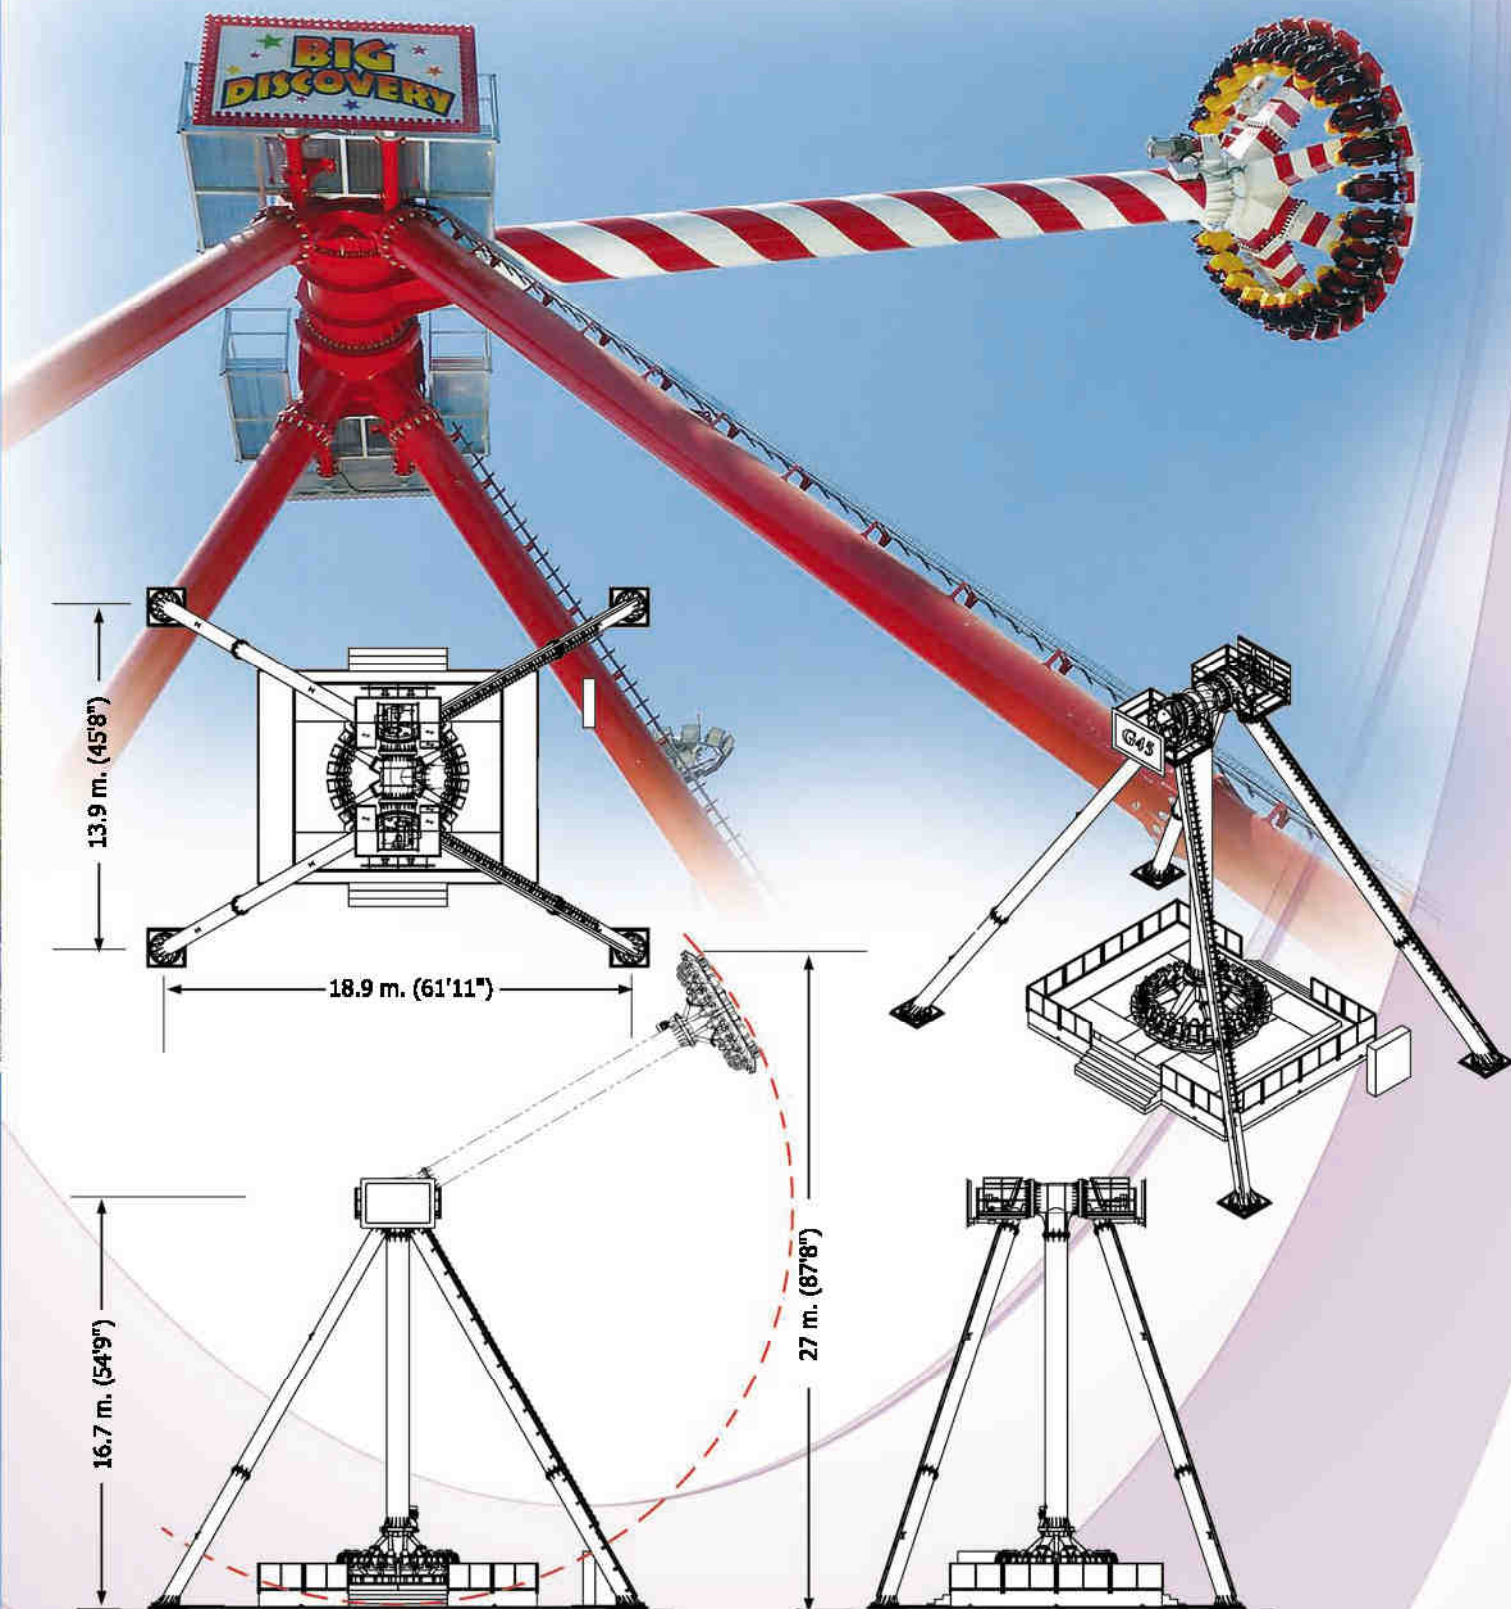

Safety envelope recommended

Mod. MX101T MIDI DANCE PARTY 360°

Dimensioni Base - Base sizes	9 x 8.8 x 10.94 m. (29'7" x 28'8" x 35'9")
Altezza max - Max height	12.3 m. (42'3")
Angolo max - Max swinging	360°
Velocità max colonna - Max speed column	18 rpm
Velocità max rotazione - Max rotation speed	15 rpm
Posti - Seats	12
Capacità oraria - Hourly capacity	240
Forza motrice - Motion power	29 kw - 220/380/415 V - 50/60 Hz
Luci - Lights	1 kw - 110/220/240 V - 50/60 Hz

Mod. MX101 DANCE PARTY

Dimensioni Base - Base sizes	17.2 x 14.1 x 11 m. (56'5" x 46'3" x 36'1")
Altezza max - Max height	14.8 m. (48'6")
Angolo max - Max swinging	90°
Velocità max rotazione - Max rotation speed	15 rpm
Posti - Seats	40
Capacità oraria - Hourly capacity	1000
Forza motrice - Motion power	140 kw - 220/380/415 V - 50/60 Hz
Luci standard - Standard lighting	50 kw - 110/220/240 V - 50/60 Hz

Mod. MX101M MAXI DANCE PARTY

Dimensioni Base - Base sizes	18.9 x 13.9 x 16.7 m. (61'11"x45'8"x54'9")
Altezza max - Max height	27 m. (87'8")
Angolo max - Max swinging	120°
Velocità max colonna - Max speed column	14 rpm
Velocità max rotazione - Max rotation speed	15 rpm
Posti - Seats	24
Capacità oraria - Hourly capacity	480
Forza motrice - Motion power	145 kw - 220/380/415 V - 50/60 Hz
Luci - Lights	A richiesta - Upon request

MAXI DANCE PARTY 360°

Dimensioni Base - Base sizes	21.5 x 16.4 x 30.7 m. (70'6"x53'10"x100'6")
Altezza max - Max height	31.6 m. (104')
Angolo max - Max swinging	360°
Velocità max colonna - Max speed column	11 rpm
Velocità max rotazione - Max rotation speed	13 rpm
Posti - Seats	24
Capacità oraria - Hourly capacity	480
Forza motrice - Motion power	138 kw - 220/380/415 V - 50/60 Hz
Luci - Lights	18 kw - 110/220/240 V - 50/60 Hz