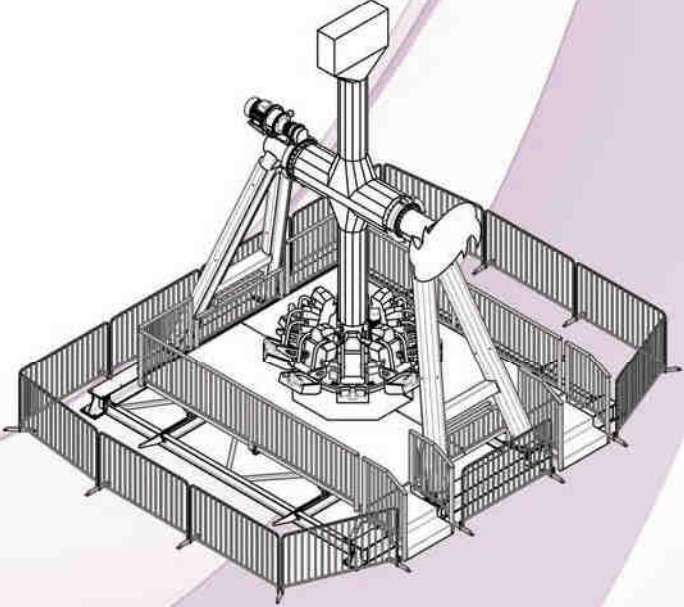

GROUP

DANCE PARTY

Safety envelope recommended

Mod. MX101E TWIST'N SWING

Dimensioni Base - Base sizes	6.55 x 6.56 x 5.05 m. (21'5"x21'5"x16'6")
Altezza max - Max height	7.75 m. (25'5")
Angolo max - Max swinging	120°
Velocità max colonna - Max speed column	30 rpm
Velocità max rotazione - Max rotation speed	15 rpm
Posti - Seats	8
Capacità oraria - Hourly capacity	200
Forza motrice - Motion power	18 kw - 220/380/415 V - 50/60 Hz
Luci standard - Standard lighting	2 kw - 110/220/240 V - 50/60 Hz

Safety envelope recommended

Mod. MX101F TWIST'N SWING 360°

Dimensioni Base - Base sizes	6.02 x 6.55 x 7.61 m. (19'8" x 21'5" x 25')
Altezza max - Max height	8.55 m. (28')
Angolo max - Max swinging	360°
Velocità max colonna - Max speed column	20 rpm
Velocità max rotazione - Max rotation speed	15 rpm
Posti - Seats	8
Capacità oraria - Hourly capacity	200
Forza motrice - Motion power	18 kw - 220/380/415 V - 50/60 Hz
Luci standard - Standard lighting	2 kw - 110/220/240 V - 50/60 Hz

Safety envelope recommended

Mod. MX101S MIDI DANCE PARTY 12

Dimensioni Base - Base sizes	8.5 x 8.8 x 7 m. (27'9" x 28'9" x 23')
Altezza max - Max height	10.4 m. (34'1")
Angolo max - Max swinging	120°
Velocità max colonna - Max speed column	23 rpm
Velocità max rotazione - Max rotation speed	15 rpm
Posti - Seats	12
Capacità oraria - Hourly capacity	240
Forza motrice - Motion power	29 kw - 220/380/415 V - 50/60 Hz
Luci - Lights	1 kw - 110/220/240 V - 50/60 Hz

MAXI DANCE PARTY 360°

Dimensioni Base - Base sizes	21.5 x 16.4 x 30.7 m. (70'6"x53'10"x100'6")
Altezza max - Max height	31.6 m. (104')
Angolo max - Max swinging	360°
Velocità max colonna - Max speed column	11 rpm
Velocità max rotazione - Max rotation speed	13 rpm
Posti - Seats	24
Capacità oraria - Hourly capacity	480
Forza motrice - Motion power	138 kw - 220/380/415 V - 50/60 Hz
Luci - Lights	18 kw - 110/220/240 V - 50/60 Hz