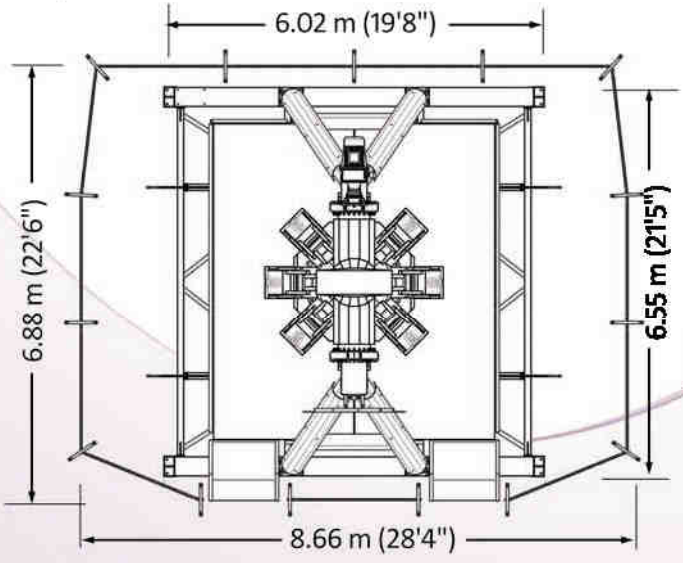

GROUP

DANCE PARTY

Safety envelope recommended

Mod. MX101E TWIST'N SWING

Dimensioni Base - Base sizes	6.55 x 6.56 x 5.05 m. (21'5"x21'5"x16'6")
Altezza max - Max height	7.75 m. (25'5")
Angolo max - Max swinging	120°
Velocità max colonna - Max speed column	30 rpm
Velocità max rotazione - Max rotation speed	15 rpm
Posti - Seats	8
Capacità oraria - Hourly capacity	200
Forza motrice - Motion power	18 kw - 220/380/415 V - 50/60 Hz
Luci standard - Standard lighting	2 kw - 110/220/240 V - 50/60 Hz

Safety envelope recommended

Mod. MX101F TWIST'N SWING 360°

Dimensioni Base - Base sizes	6.02 x 6.55 x 7.61 m. (19'8" x 21'5" x 25')
Altezza max - Max height	8.55 m. (28')
Angolo max - Max swinging	360°
Velocità max colonna - Max speed column	20 rpm
Velocità max rotazione - Max rotation speed	15 rpm
Posti - Seats	8
Capacità oraria - Hourly capacity	200
Forza motrice - Motion power	18 kw - 220/380/415 V - 50/60 Hz
Luci standard - Standard lighting	2 kw - 110/220/240 V - 50/60 Hz

Safety envelope recommended

Mod. MX101S MIDI DANCE PARTY 12

Dimensioni Base - Base sizes	8.5 x 8.8 x 7 m. (27'9" x 28'9" x 23')
Altezza max - Max height	10.4 m. (34'1")
Angolo max - Max swinging	120°
Velocità max colonna - Max speed column	23 rpm
Velocità max rotazione - Max rotation speed	15 rpm
Posti - Seats	12
Capacità oraria - Hourly capacity	240
Forza motrice - Motion power	29 kw - 220/380/415 V - 50/60 Hz
Luci - Lights	1 kw - 110/220/240 V - 50/60 Hz

Mod. MX101 DANCE PARTY

Dimensioni Base - Base sizes	17.2 x 14.1 x 11 m. (56'5" x 46'3" x 36'1")
Altezza max - Max height	14.8 m. (48'6")
Angolo max - Max swinging	90°
Velocità max rotazione - Max rotation speed	15 rpm
Posti - Seats	40
Capacità oraria - Hourly capacity	1000
Forza motrice - Motion power	140 kw - 220/380/415 V - 50/60 Hz
Luci standard - Standard lighting	50 kw - 110/220/240 V - 50/60 Hz