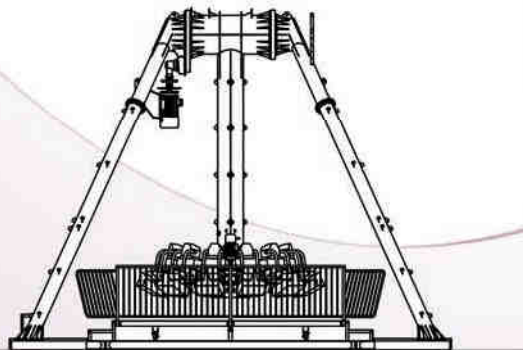

Safety envelope recommended

Mod. MX101F TWIST'N SWING 360°

Dimensioni Base - Base sizes	6.02 x 6.55 x 7.61 m. (19'8" x 21'5" x 25')
Altezza max - Max height	8.55 m. (28')
Angolo max - Max swinging	360°
Velocità max colonna - Max speed column	20 rpm
Velocità max rotazione - Max rotation speed	15 rpm
Posti - Seats	8
Capacità oraria - Hourly capacity	200
Forza motrice - Motion power	18 kw - 220/380/415 V - 50/60 Hz
Luci standard - Standard lighting	2 kw - 110/220/240 V - 50/60 Hz

Safety envelope recommended

Mod. MX101S MIDI DANCE PARTY 12

Dimensioni Base - Base sizes	8.5 x 8.8 x 7 m. (27'9" x 28'9" x 23')
Altezza max - Max height	10.4 m. (34'1")
Angolo max - Max swinging	120°
Velocità max colonna - Max speed column	23 rpm
Velocità max rotazione - Max rotation speed	15 rpm
Posti - Seats	12
Capacità oraria - Hourly capacity	240
Forza motrice - Motion power	29 kw - 220/380/415 V - 50/60 Hz
Luci - Lights	1 kw - 110/220/240 V - 50/60 Hz

Mod. MX101 DANCE PARTY

Dimensioni Base - Base sizes	17.2 x 14.1 x 11 m. (56'5" x 46'3" x 36'1")
Altezza max - Max height	14.8 m. (48'6")
Angolo max - Max swinging	90°
Velocità max rotazione - Max rotation speed	15 rpm
Posti - Seats	40
Capacità oraria - Hourly capacity	1000
Forza motrice - Motion power	140 kw - 220/380/415 V - 50/60 Hz
Luci standard - Standard lighting	50 kw - 110/220/240 V - 50/60 Hz

MAXI DANCE PARTY 360°

Dimensioni Base - Base sizes	21.5 x 16.4 x 30.7 m. (70'6"x53'10"x100'6")
Altezza max - Max height	31.6 m. (104')
Angolo max - Max swinging	360°
Velocità max colonna - Max speed column	11 rpm
Velocità max rotazione - Max rotation speed	13 rpm
Posti - Seats	24
Capacità oraria - Hourly capacity	480
Forza motrice - Motion power	138 kw - 220/380/415 V - 50/60 Hz
Luci - Lights	18 kw - 110/220/240 V - 50/60 Hz