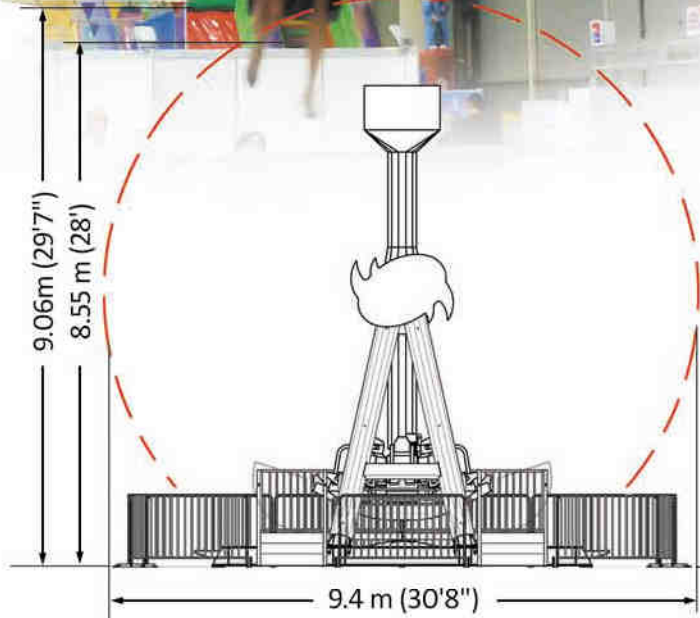

GROUP

DANCE PARTY

Safety envelope recommended

Mod. MX101E TWIST'N SWING

Dimensioni Base - Base sizes	6.55 x 6.56 x 5.05 m. (21'5"x21'5"x16'6")
Altezza max - Max height	7.75 m. (25'5")
Angolo max - Max swinging	120°
Velocità max colonna - Max speed column	30 rpm
Velocità max rotazione - Max rotation speed	15 rpm
Posti - Seats	8
Capacità oraria - Hourly capacity	200
Forza motrice - Motion power	18 kw - 220/380/415 V - 50/60 Hz
Luci standard - Standard lighting	2 kw - 110/220/240 V - 50/60 Hz

Safety envelope recommended

Mod. MX101F TWIST'N SWING 360°

Dimensioni Base - Base sizes	6.02 x 6.55 x 7.61 m. (19'8" x 21'5" x 25')
Altezza max - Max height	8.55 m. (28')
Angolo max - Max swinging	360°
Velocità max colonna - Max speed column	20 rpm
Velocità max rotazione - Max rotation speed	15 rpm
Posti - Seats	8
Capacità oraria - Hourly capacity	200
Forza motrice - Motion power	18 kw - 220/380/415 V - 50/60 Hz
Luci standard - Standard lighting	2 kw - 110/220/240 V - 50/60 Hz

Safety envelope recommended

Mod. MX101S MIDI DANCE PARTY 12

Dimensioni Base - Base sizes	8.5 x 8.8 x 7 m. (27'9" x 28'9" x 23')
Altezza max - Max height	10.4 m. (34'1")
Angolo max - Max swinging	120°
Velocità max colonna - Max speed column	23 rpm
Velocità max rotazione - Max rotation speed	15 rpm
Posti - Seats	12
Capacità oraria - Hourly capacity	240
Forza motrice - Motion power	29 kw - 220/380/415 V - 50/60 Hz
Luci - Lights	1 kw - 110/220/240 V - 50/60 Hz

Mod. MX101 DANCE PARTY

Dimensioni Base - Base sizes	17.2 x 14.1 x 11 m. (56'5" x 46'3" x 36'1")
Altezza max - Max height	14.8 m. (48'6")
Angolo max - Max swinging	90°
Velocità max rotazione - Max rotation speed	15 rpm
Posti - Seats	40
Capacità oraria - Hourly capacity	1000
Forza motrice - Motion power	140 kw - 220/380/415 V - 50/60 Hz
Luci standard - Standard lighting	50 kw - 110/220/240 V - 50/60 Hz