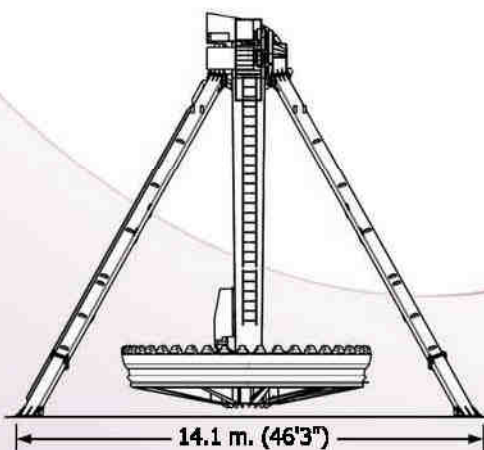

Safety envelope recommended

Mod. MX101S2 MIDI DANCE PARTY 12

Dimensioni Base - Base sizes	8.73 x 7.13 x 7 m. (28'6" x 23'4" x 23')
Altezza max - Max height	10.43 m. (34'3")
Angolo max - Max swinging	120°
Velocità max colonna - Max speed column	23 rpm
Velocità max rotazione - Max rotation speed	15 rpm
Posti - Seats	12
Capacità oraria - Hourly capacity	240
Forza motrice - Motion power	29 kw - 220/380/415 V - 50/60 Hz
Luci - Lights	1 kw - 110/220/240 V - 50/60 Hz

Safety envelope recommended

Mod. MX101T MIDI DANCE PARTY 360°

Dimensioni Base - Base sizes	9 x 8.8 x 10.94 m. (29'7" x 28'8" x 35'9")
Altezza max - Max height	12.3 m. (42'3")
Angolo max - Max swinging	360°
Velocità max colonna - Max speed column	18 rpm
Velocità max rotazione - Max rotation speed	15 rpm
Posti - Seats	12
Capacità oraria - Hourly capacity	240
Forza motrice - Motion power	29 kw - 220/380/415 V - 50/60 Hz
Luci - Lights	1 kw - 110/220/240 V - 50/60 Hz

Mod. MX101 DANCE PARTY

Dimensioni Base - Base sizes	17.2 x 14.1 x 11 m. (56'5" x 46'3" x 36'1")
Altezza max - Max height	14.8 m. (48'6")
Angolo max - Max swinging	90°
Velocità max rotazione - Max rotation speed	15 rpm
Posti - Seats	40
Capacità oraria - Hourly capacity	1000
Forza motrice - Motion power	140 kw - 220/380/415 V - 50/60 Hz
Luci standard - Standard lighting	50 kw - 110/220/240 V - 50/60 Hz

Mod. MX101M MAXI DANCE PARTY

Dimensioni Base - Base sizes	18.9 x 13.9 x 16.7 m. (61'11"x45'8"x54'9")
Altezza max - Max height	27 m. (87'8")
Angolo max - Max swinging	120°
Velocità max colonna - Max speed column	14 rpm
Velocità max rotazione - Max rotation speed	15 rpm
Posti - Seats	24
Capacità oraria - Hourly capacity	480
Forza motrice - Motion power	145 kw - 220/380/415 V - 50/60 Hz
Luci - Lights	A richiesta - Upon request