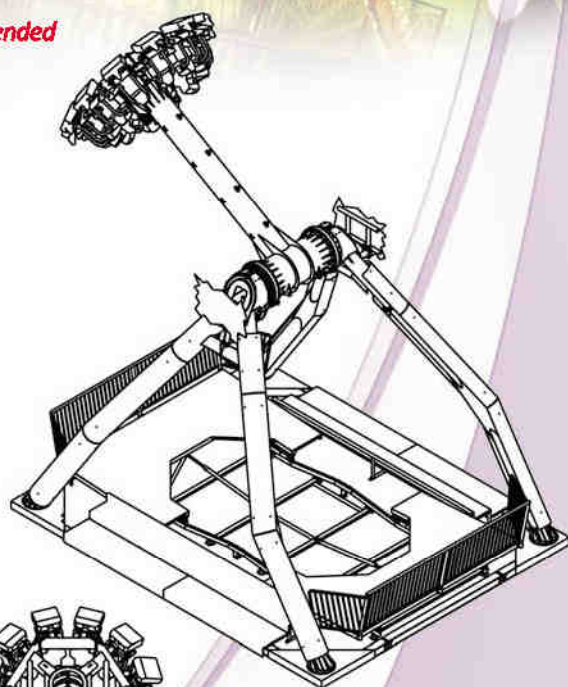

Safety envelope recommended

Mod. MX101F TWIST'N SWING 360°

Dimensioni Base - Base sizes	6.02 x 6.55 x 7.61 m. (19'8" x 21'5" x 25')
Altezza max - Max height	8.55 m. (28')
Angolo max - Max swinging	360°
Velocità max colonna - Max speed column	20 rpm
Velocità max rotazione - Max rotation speed	15 rpm
Posti - Seats	8
Capacità oraria - Hourly capacity	200
Forza motrice - Motion power	18 kw - 220/380/415 V - 50/60 Hz
Luci standard - Standard lighting	2 kw - 110/220/240 V - 50/60 Hz

Safety envelope recommended

Mod. MX101S MIDI DANCE PARTY 12

Dimensioni Base - Base sizes	8.5 x 8.8 x 7 m. (27'9" x 28'9" x 23')
Altezza max - Max height	10.4 m. (34'1")
Angolo max - Max swinging	120°
Velocità max colonna - Max speed column	23 rpm
Velocità max rotazione - Max rotation speed	15 rpm
Posti - Seats	12
Capacità oraria - Hourly capacity	240
Forza motrice - Motion power	29 kw - 220/380/415 V - 50/60 Hz
Luci - Lights	1 kw - 110/220/240 V - 50/60 Hz

Safety envelope recommended

Mod. MX101S2 MIDI DANCE PARTY 12

Dimensioni Base - Base sizes	8.73 x 7.13 x 7 m. (28'6" x 23'4" x 23')
Altezza max - Max height	10.43 m. (34'3")
Angolo max - Max swinging	120°
Velocità max colonna - Max speed column	23 rpm
Velocità max rotazione - Max rotation speed	15 rpm
Posti - Seats	12
Capacità oraria - Hourly capacity	240
Forza motrice - Motion power	29 kw - 220/380/415 V - 50/60 Hz
Luci - Lights	1 kw - 110/220/240 V - 50/60 Hz

Safety envelope recommended

Mod. MX101T MIDI DANCE PARTY 360°

Dimensioni Base - Base sizes	9 x 8.8 x 10.94 m. (29'7" x 28'8" x 35'9")
Altezza max - Max height	12.3 m. (42'3")
Angolo max - Max swinging	360°
Velocità max colonna - Max speed column	18 rpm
Velocità max rotazione - Max rotation speed	15 rpm
Posti - Seats	12
Capacità oraria - Hourly capacity	240
Forza motrice - Motion power	29 kw - 220/380/415 V - 50/60 Hz
Luci - Lights	1 kw - 110/220/240 V - 50/60 Hz