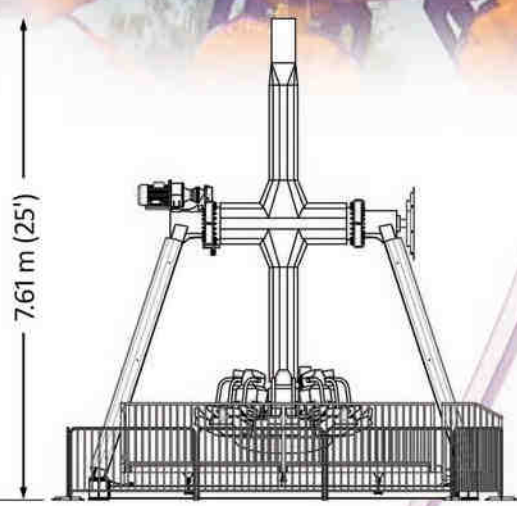

GROUP

DANCE PARTY

Safety envelope recommended

Mod. MX101E TWIST'N SWING

Dimensioni Base - Base sizes	6.55 x 6.56 x 5.05 m. (21'5"x21'5"x16'6")
Altezza max - Max height	7.75 m. (25'5")
Angolo max - Max swinging	120°
Velocità max colonna - Max speed column	30 rpm
Velocità max rotazione - Max rotation speed	15 rpm
Posti - Seats	8
Capacità oraria - Hourly capacity	200
Forza motrice - Motion power	18 kw - 220/380/415 V - 50/60 Hz
Luci standard - Standard lighting	2 kw - 110/220/240 V - 50/60 Hz

Safety envelope recommended

Mod. MX101F TWIST'N SWING 360°

Dimensioni Base - Base sizes	6.02 x 6.55 x 7.61 m. (19'8" x 21'5" x 25')
Altezza max - Max height	8.55 m. (28')
Angolo max - Max swinging	360°
Velocità max colonna - Max speed column	20 rpm
Velocità max rotazione - Max rotation speed	15 rpm
Posti - Seats	8
Capacità oraria - Hourly capacity	200
Forza motrice - Motion power	18 kw - 220/380/415 V - 50/60 Hz
Luci standard - Standard lighting	2 kw - 110/220/240 V - 50/60 Hz

Safety envelope recommended

Mod. MX101S MIDI DANCE PARTY 12

Dimensioni Base - Base sizes	8.5 x 8.8 x 7 m. (27'9" x 28'9" x 23')
Altezza max - Max height	10.4 m. (34'1")
Angolo max - Max swinging	120°
Velocità max colonna - Max speed column	23 rpm
Velocità max rotazione - Max rotation speed	15 rpm
Posti - Seats	12
Capacità oraria - Hourly capacity	240
Forza motrice - Motion power	29 kw - 220/380/415 V - 50/60 Hz
Luci - Lights	1 kw - 110/220/240 V - 50/60 Hz

MAXI DANCE PARTY 360°

Dimensioni Base - Base sizes	21.5 x 16.4 x 30.7 m. (70'6"x53'10"x100'6")
Altezza max - Max height	31.6 m. (104')
Angolo max - Max swinging	360°
Velocità max colonna - Max speed column	11 rpm
Velocità max rotazione - Max rotation speed	13 rpm
Posti - Seats	24
Capacità oraria - Hourly capacity	480
Forza motrice - Motion power	138 kw - 220/380/415 V - 50/60 Hz
Luci - Lights	18 kw - 110/220/240 V - 50/60 Hz