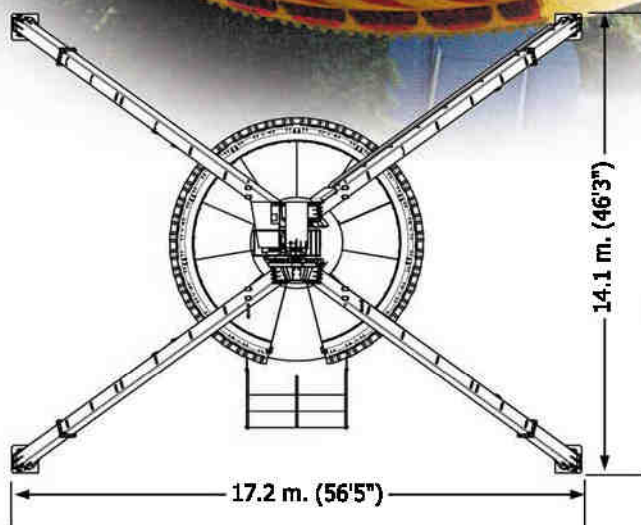

Safety envelope recommended

Mod. MX101S2 MIDI DANCE PARTY 12

Dimensioni Base - Base sizes	8.73 x 7.13 x 7 m. (28'6" x 23'4" x 23')
Altezza max - Max height	10.43 m. (34'3")
Angolo max - Max swinging	120°
Velocità max colonna - Max speed column	23 rpm
Velocità max rotazione - Max rotation speed	15 rpm
Posti - Seats	12
Capacità oraria - Hourly capacity	240
Forza motrice - Motion power	29 kw - 220/380/415 V - 50/60 Hz
Luci - Lights	1 kw - 110/220/240 V - 50/60 Hz

Safety envelope recommended

Mod. MX101T MIDI DANCE PARTY 360°

Dimensioni Base - Base sizes	9 x 8.8 x 10.94 m. (29'7" x 28'8" x 35'9")
Altezza max - Max height	12.3 m. (42'3")
Angolo max - Max swinging	360°
Velocità max colonna - Max speed column	18 rpm
Velocità max rotazione - Max rotation speed	15 rpm
Posti - Seats	12
Capacità oraria - Hourly capacity	240
Forza motrice - Motion power	29 kw - 220/380/415 V - 50/60 Hz
Luci - Lights	1 kw - 110/220/240 V - 50/60 Hz

Mod. MX101 DANCE PARTY

Dimensioni Base - Base sizes	17.2 x 14.1 x 11 m. (56'5" x 46'3" x 36'1")
Altezza max - Max height	14.8 m. (48'6")
Angolo max - Max swinging	90°
Velocità max rotazione - Max rotation speed	15 rpm
Posti - Seats	40
Capacità oraria - Hourly capacity	1000
Forza motrice - Motion power	140 kw - 220/380/415 V - 50/60 Hz
Luci standard - Standard lighting	50 kw - 110/220/240 V - 50/60 Hz

Mod. MX101M MAXI DANCE PARTY

Dimensioni Base - Base sizes	18.9 x 13.9 x 16.7 m. (61'11"x45'8"x54'9")
Altezza max - Max height	27 m. (87'8")
Angolo max - Max swinging	120°
Velocità max colonna - Max speed column	14 rpm
Velocità max rotazione - Max rotation speed	15 rpm
Posti - Seats	24
Capacità oraria - Hourly capacity	480
Forza motrice - Motion power	145 kw - 220/380/415 V - 50/60 Hz
Luci - Lights	A richiesta - Upon request