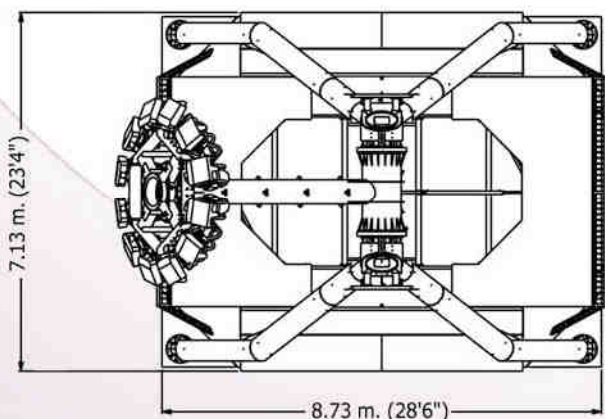

Mod. MX101S2 MIDI DANCE PARTY 12

Dimensioni Base - Base sizes	8.73 x 7.13 x 7 m. (28'6" x 23'4" x 23')
Altezza max - Max height	10.43 m. (34'3")
Angolo max - Max swinging	120°
Velocità max colonna - Max speed column	23 rpm
Velocità max rotazione - Max rotation speed	15 rpm
Posti - Seats	12
Capacità oraria - Hourly capacity	240
Forza motrice - Motion power	29 kw - 220/380/415 V - 50/60 Hz
Luci - Lights	1 kw - 110/220/240 V - 50/60 Hz