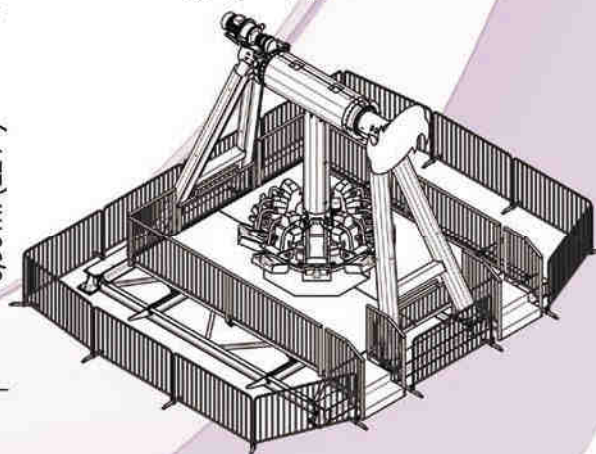

GROUP

DANCE PARTY

Safety envelope recommended

Mod. MX101E TWIST'N SWING

Dimensioni Base - Base sizes	6.55 x 6.56 x 5.05 m. (21'5"x21'5"x16'6")
Altezza max - Max height	7.75 m. (25'5")
Angolo max - Max swinging	120°
Velocità max colonna - Max speed column	30 rpm
Velocità max rotazione - Max rotation speed	15 rpm
Posti - Seats	8
Capacità oraria - Hourly capacity	200
Forza motrice - Motion power	18 kw - 220/380/415 V - 50/60 Hz
Luci standard - Standard lighting	2 kw - 110/220/240 V - 50/60 Hz

Safety envelope recommended

Mod. MX101F TWIST'N SWING 360°

Dimensioni Base - Base sizes	6.02 x 6.55 x 7.61 m. (19'8" x 21'5" x 25')
Altezza max - Max height	8.55 m. (28')
Angolo max - Max swinging	360°
Velocità max colonna - Max speed column	20 rpm
Velocità max rotazione - Max rotation speed	15 rpm
Posti - Seats	8
Capacità oraria - Hourly capacity	200
Forza motrice - Motion power	18 kw - 220/380/415 V - 50/60 Hz
Luci standard - Standard lighting	2 kw - 110/220/240 V - 50/60 Hz

Safety envelope recommended

Mod. MX101S MIDI DANCE PARTY 12

Dimensioni Base - Base sizes	8.5 x 8.8 x 7 m. (27'9" x 28'9" x 23')
Altezza max - Max height	10.4 m. (34'1")
Angolo max - Max swinging	120°
Velocità max colonna - Max speed column	23 rpm
Velocità max rotazione - Max rotation speed	15 rpm
Posti - Seats	12
Capacità oraria - Hourly capacity	240
Forza motrice - Motion power	29 kw - 220/380/415 V - 50/60 Hz
Luci - Lights	1 kw - 110/220/240 V - 50/60 Hz

MAXI DANCE PARTY 360°

Dimensioni Base - Base sizes	21.5 x 16.4 x 30.7 m. (70'6"x53'10"x100'6")
Altezza max - Max height	31.6 m. (104')
Angolo max - Max swinging	360°
Velocità max colonna - Max speed column	11 rpm
Velocità max rotazione - Max rotation speed	13 rpm
Posti - Seats	24
Capacità oraria - Hourly capacity	480
Forza motrice - Motion power	138 kw - 220/380/415 V - 50/60 Hz
Luci - Lights	18 kw - 110/220/240 V - 50/60 Hz