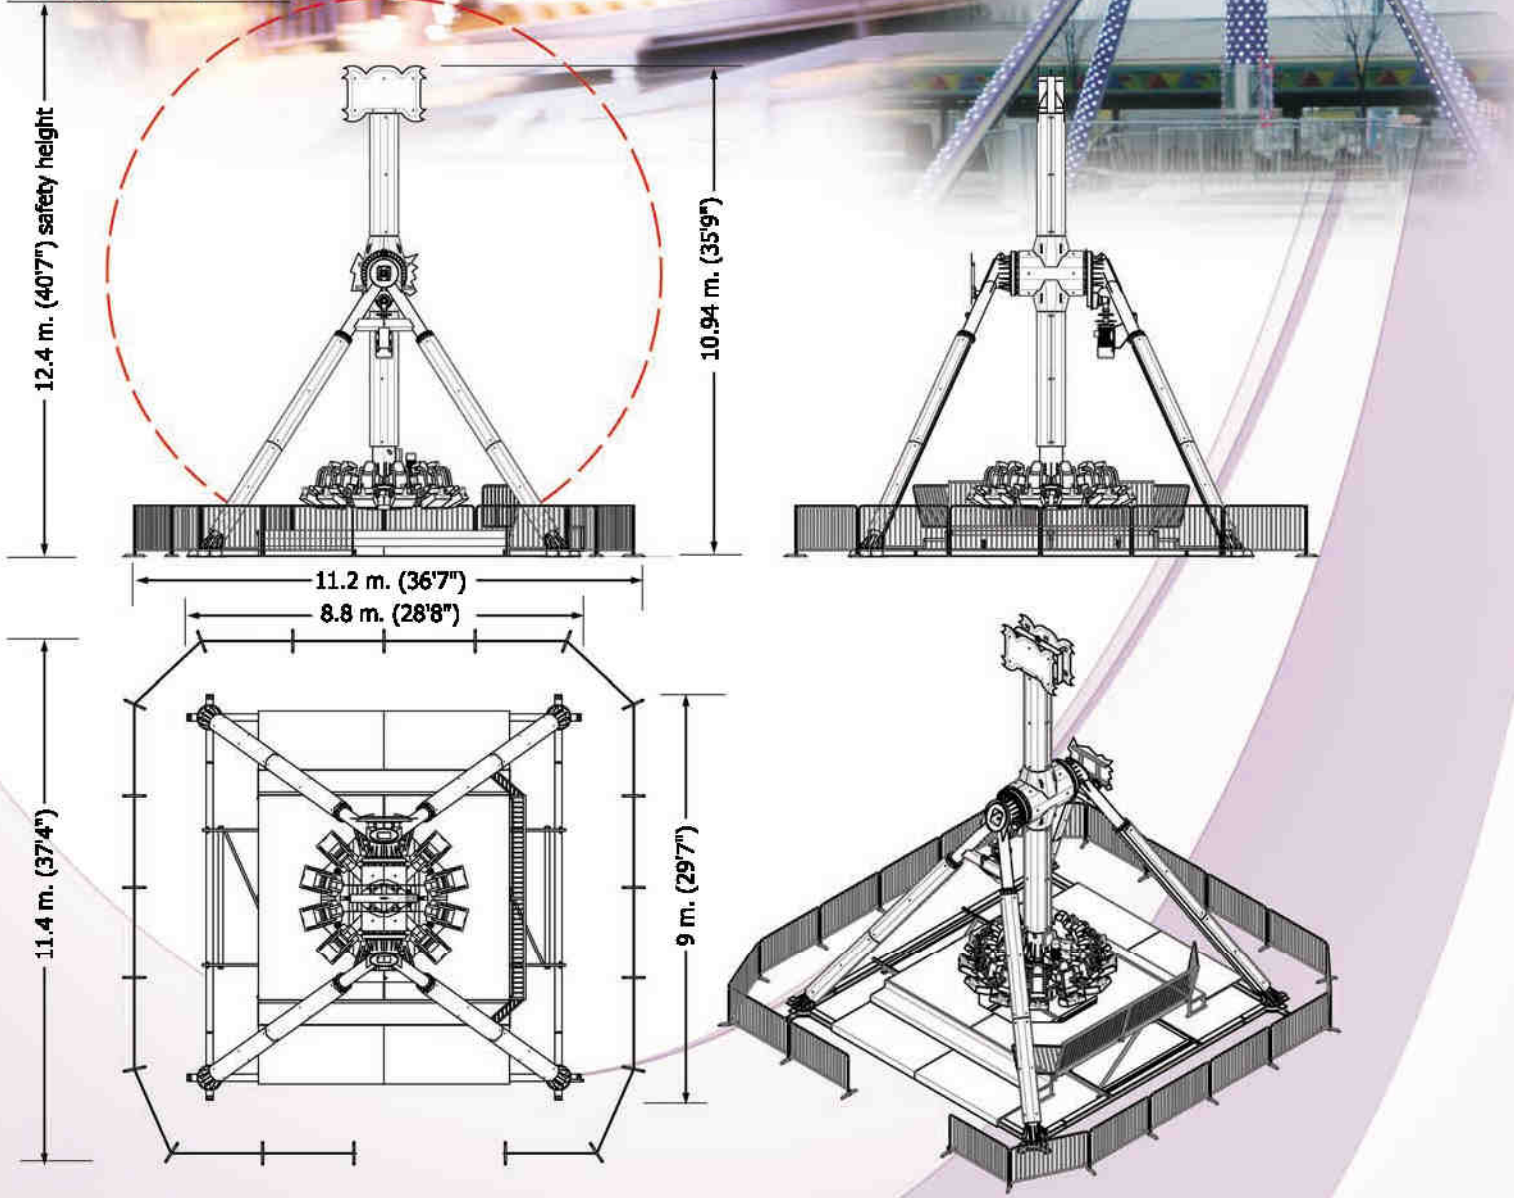

Mod. MX101T MIDI DANCE PARTY 360°

Dimensioni Base - Base sizes	9 x 8.8 x 10.94 m. (29'7" x 28'8" x 35'9")
Altezza max - Max height	12.3 m. (42'3")
Angolo max - Max swinging	360°
Velocità max colonna - Max speed column	18 rpm
Velocità max rotazione - Max rotation speed	15 rpm
Posti - Seats	12
Capacità oraria - Hourly capacity	240
Forza motrice - Motion power	29 kw - 220/380/415 V - 50/60 Hz
Luci - Lights	1 kw - 110/220/240 V - 50/60 Hz