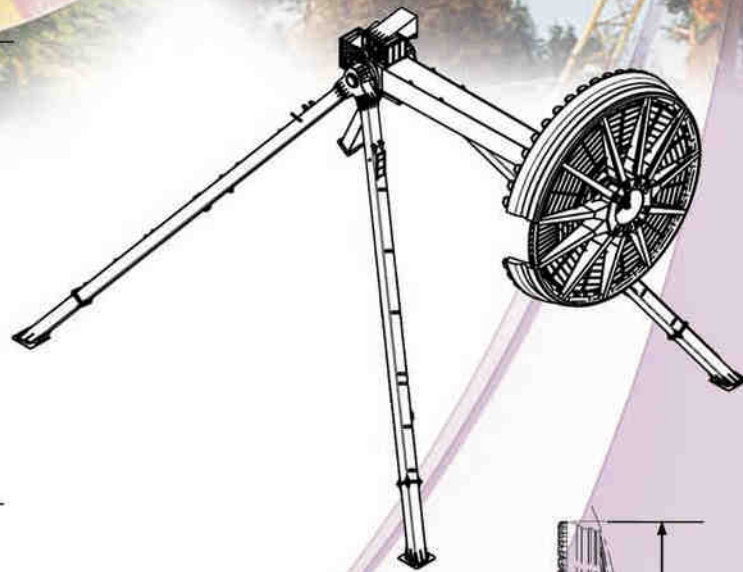

Safety envelope recommended

Mod. MX101S2 MIDI DANCE PARTY 12

Dimensioni Base - Base sizes	8.73 x 7.13 x 7 m. (28'6" x 23'4" x 23')
Altezza max - Max height	10.43 m. (34'3")
Angolo max - Max swinging	120°
Velocità max colonna - Max speed column	23 rpm
Velocità max rotazione - Max rotation speed	15 rpm
Posti - Seats	12
Capacità oraria - Hourly capacity	240
Forza motrice - Motion power	29 kw - 220/380/415 V - 50/60 Hz
Luci - Lights	1 kw - 110/220/240 V - 50/60 Hz

Safety envelope recommended

Mod. MX101T MIDI DANCE PARTY 360°

Dimensioni Base - Base sizes	9 x 8.8 x 10.94 m. (29'7" x 28'8" x 35'9")
Altezza max - Max height	12.3 m. (42'3")
Angolo max - Max swinging	360°
Velocità max colonna - Max speed column	18 rpm
Velocità max rotazione - Max rotation speed	15 rpm
Posti - Seats	12
Capacità oraria - Hourly capacity	240
Forza motrice - Motion power	29 kw - 220/380/415 V - 50/60 Hz
Luci - Lights	1 kw - 110/220/240 V - 50/60 Hz

Mod. MX101 DANCE PARTY

Dimensioni Base - Base sizes	17.2 x 14.1 x 11 m. (56'5" x 46'3" x 36'1")
Altezza max - Max height	14.8 m. (48'6")
Angolo max - Max swinging	90°
Velocità max rotazione - Max rotation speed	15 rpm
Posti - Seats	40
Capacità oraria - Hourly capacity	1000
Forza motrice - Motion power	140 kw - 220/380/415 V - 50/60 Hz
Luci standard - Standard lighting	50 kw - 110/220/240 V - 50/60 Hz

MAXI DANCE PARTY 360°

Dimensioni Base - Base sizes	21.5 x 16.4 x 30.7 m. (70'6"x53'10"x100'6")
Altezza max - Max height	31.6 m. (104')
Angolo max - Max swinging	360°
Velocità max colonna - Max speed column	11 rpm
Velocità max rotazione - Max rotation speed	13 rpm
Posti - Seats	24
Capacità oraria - Hourly capacity	480
Forza motrice - Motion power	138 kw - 220/380/415 V - 50/60 Hz
Luci - Lights	18 kw - 110/220/240 V - 50/60 Hz