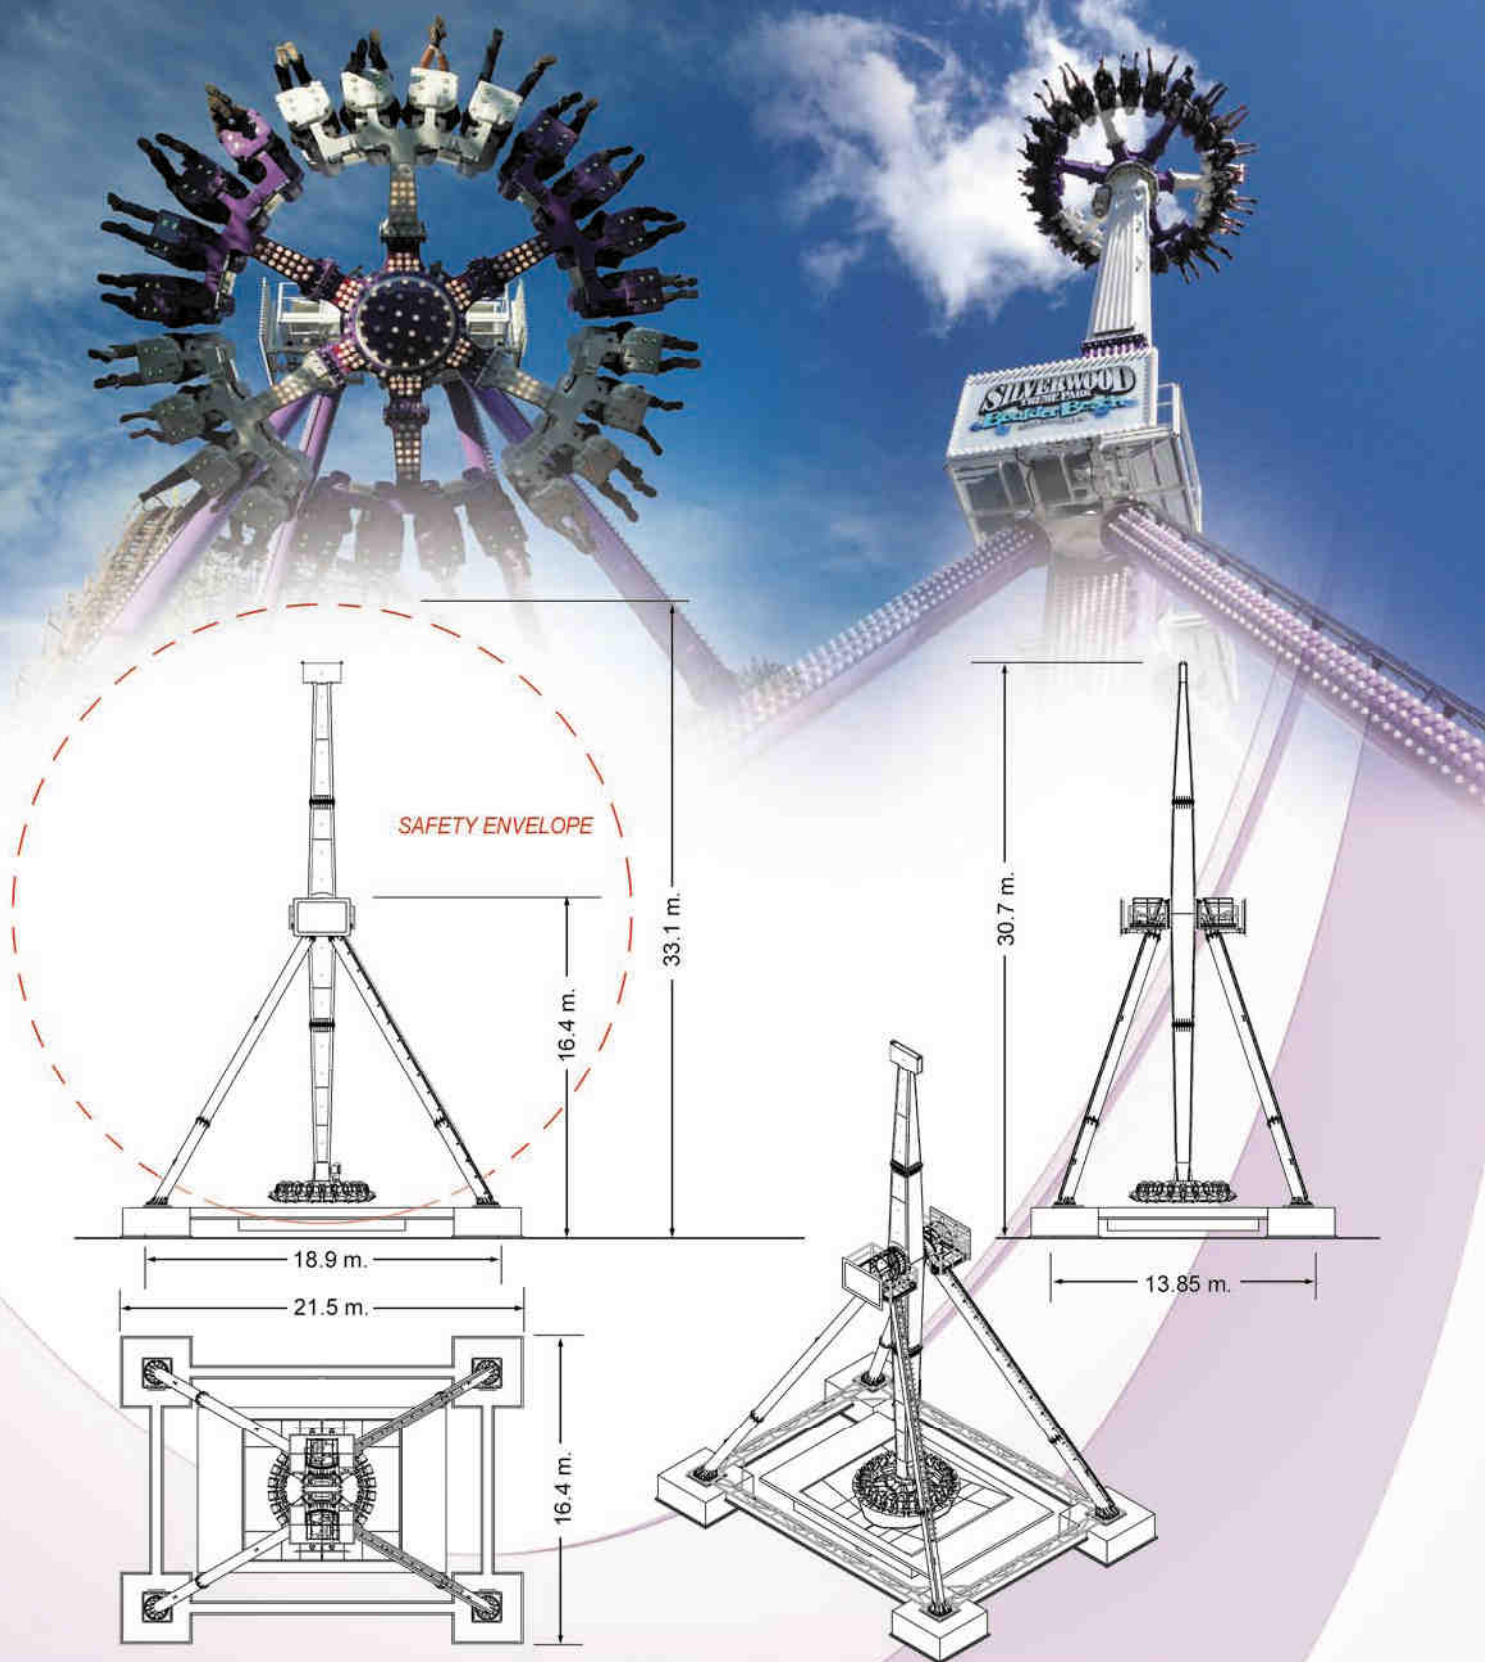

Mod. MX101 DANCE PARTY

Dimensioni Base - Base sizes	17.2 x 14.1 x 11 m. (56'5" x 46'3" x 36'1")
Altezza max - Max height	14.8 m. (48'6")
Angolo max - Max swinging	90°
Velocità max rotazione - Max rotation speed	15 rpm
Posti - Seats	40
Capacità oraria - Hourly capacity	1000
Forza motrice - Motion power	140 kw - 220/380/415 V - 50/60 Hz
Luci standard - Standard lighting	50 kw - 110/220/240 V - 50/60 Hz

Mod. MX101M MAXI DANCE PARTY

Dimensioni Base - Base sizes	18.9 x 13.9 x 16.7 m. (61'11"x45'8"x54'9")
Altezza max - Max height	27 m. (87'8")
Angolo max - Max swinging	120°
Velocità max colonna - Max speed column	14 rpm
Velocità max rotazione - Max rotation speed	15 rpm
Posti - Seats	24
Capacità oraria - Hourly capacity	480
Forza motrice - Motion power	145 kw - 220/380/415 V - 50/60 Hz
Luci - Lights	A richiesta - Upon request

Mod. MX101G MAXI DANCE PARTY 32

Dimensioni Base - Base sizes	18.9 x 14.8 x 16.4 m. (61'11"x48'6"x53'8")
Altezza max - Max height	26.2 m. (86')
Angolo max - Max swinging	120°
Velocità max colonna - Max speed column	14 rpm
Velocità max rotazione - Max rotation speed	15 rpm
Posti - Seats	32
Capacità oraria - Hourly capacity	640
Forza motrice - Motion power	144 kw - 220/380/415 V - 50/60 Hz
Luci - Lights	A richiesta - Upon request

MAXI DANCE PARTY 360°

Dimensioni Base - Base sizes	21.5 x 16.4 x 30.7 m. (70'6"x53'10"x100'6")
Altezza max - Max height	31.6 m. (104')
Angolo max - Max swinging	360°
Velocità max colonna - Max speed column	11 rpm
Velocità max rotazione - Max rotation speed	13 rpm
Posti - Seats	24
Capacità oraria - Hourly capacity	480
Forza motrice - Motion power	138 kw - 220/380/415 V - 50/60 Hz
Luci - Lights	18 kw - 110/220/240 V - 50/60 Hz