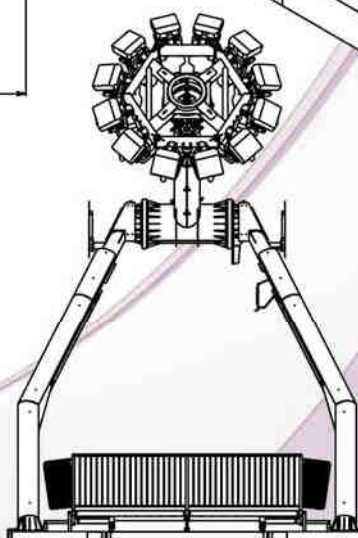

Safety envelope recommended

Mod. MX101S MIDI DANCE PARTY 12

Dimensioni Base - Base sizes	8.5 x 8.8 x 7 m. (27'9" x 28'9" x 23')
Altezza max - Max height	10.4 m. (34'1")
Angolo max - Max swinging	120°
Velocità max colonna - Max speed column	23 rpm
Velocità max rotazione - Max rotation speed	15 rpm
Posti - Seats	12
Capacità oraria - Hourly capacity	240
Forza motrice - Motion power	29 kw - 220/380/415 V - 50/60 Hz
Luci - Lights	1 kw - 110/220/240 V - 50/60 Hz

Safety envelope recommended

Mod. MX101S2 MIDI DANCE PARTY 12

Dimensioni Base - Base sizes	8.73 x 7.13 x 7 m. (28'6" x 23'4" x 23')
Altezza max - Max height	10.43 m. (34'3")
Angolo max - Max swinging	120°
Velocità max colonna - Max speed column	23 rpm
Velocità max rotazione - Max rotation speed	15 rpm
Posti - Seats	12
Capacità oraria - Hourly capacity	240
Forza motrice - Motion power	29 kw - 220/380/415 V - 50/60 Hz
Luci - Lights	1 kw - 110/220/240 V - 50/60 Hz

Safety envelope recommended

Mod. MX101T MIDI DANCE PARTY 360°

Dimensioni Base - Base sizes	9 x 8.8 x 10.94 m. (29'7" x 28'8" x 35'9")
Altezza max - Max height	12.3 m. (42'3")
Angolo max - Max swinging	360°
Velocità max colonna - Max speed column	18 rpm
Velocità max rotazione - Max rotation speed	15 rpm
Posti - Seats	12
Capacità oraria - Hourly capacity	240
Forza motrice - Motion power	29 kw - 220/380/415 V - 50/60 Hz
Luci - Lights	1 kw - 110/220/240 V - 50/60 Hz

Mod. MX101 DANCE PARTY

Dimensioni Base - Base sizes	17.2 x 14.1 x 11 m. (56'5" x 46'3" x 36'1")
Altezza max - Max height	14.8 m. (48'6")
Angolo max - Max swinging	90°
Velocità max rotazione - Max rotation speed	15 rpm
Posti - Seats	40
Capacità oraria - Hourly capacity	1000
Forza motrice - Motion power	140 kw - 220/380/415 V - 50/60 Hz
Luci standard - Standard lighting	50 kw - 110/220/240 V - 50/60 Hz