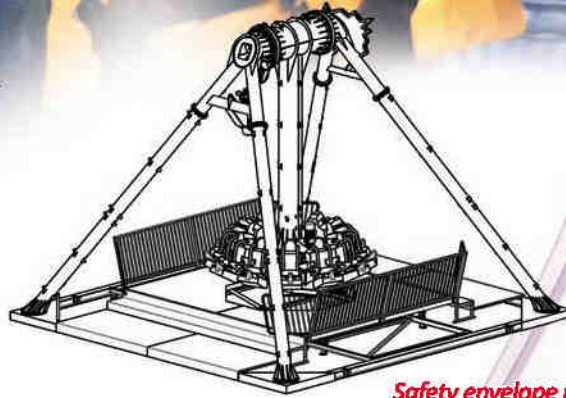

GROUP

DANCE PARTY

Safety envelope recommended

Mod. MX101E TWIST'N SWING

Dimensioni Base - Base sizes	6.55 x 6.56 x 5.05 m. (21'5"x21'5"x16'6")
Altezza max - Max height	7.75 m. (25'5")
Angolo max - Max swinging	120°
Velocità max colonna - Max speed column	30 rpm
Velocità max rotazione - Max rotation speed	15 rpm
Posti - Seats	8
Capacità oraria - Hourly capacity	200
Forza motrice - Motion power	18 kw - 220/380/415 V - 50/60 Hz
Luci standard - Standard lighting	2 kw - 110/220/240 V - 50/60 Hz

Safety envelope recommended

Mod. MX101F TWIST'N SWING 360°

Dimensioni Base - Base sizes	6.02 x 6.55 x 7.61 m. (19'8" x 21'5" x 25')
Altezza max - Max height	8.55 m. (28')
Angolo max - Max swinging	360°
Velocità max colonna - Max speed column	20 rpm
Velocità max rotazione - Max rotation speed	15 rpm
Posti - Seats	8
Capacità oraria - Hourly capacity	200
Forza motrice - Motion power	18 kw - 220/380/415 V - 50/60 Hz
Luci standard - Standard lighting	2 kw - 110/220/240 V - 50/60 Hz

Safety envelope recommended

Mod. MX101S MIDI DANCE PARTY 12

Dimensioni Base - Base sizes	8.5 x 8.8 x 7 m. (27'9" x 28'9" x 23')
Altezza max - Max height	10.4 m. (34'1")
Angolo max - Max swinging	120°
Velocità max colonna - Max speed column	23 rpm
Velocità max rotazione - Max rotation speed	15 rpm
Posti - Seats	12
Capacità oraria - Hourly capacity	240
Forza motrice - Motion power	29 kw - 220/380/415 V - 50/60 Hz
Luci - Lights	1 kw - 110/220/240 V - 50/60 Hz

MAXI DANCE PARTY 360°

Dimensioni Base - Base sizes	21.5 x 16.4 x 30.7 m. (70'6"x53'10"x100'6")
Altezza max - Max height	31.6 m. (104')
Angolo max - Max swinging	360°
Velocità max colonna - Max speed column	11 rpm
Velocità max rotazione - Max rotation speed	13 rpm
Posti - Seats	24
Capacità oraria - Hourly capacity	480
Forza motrice - Motion power	138 kw - 220/380/415 V - 50/60 Hz
Luci - Lights	18 kw - 110/220/240 V - 50/60 Hz