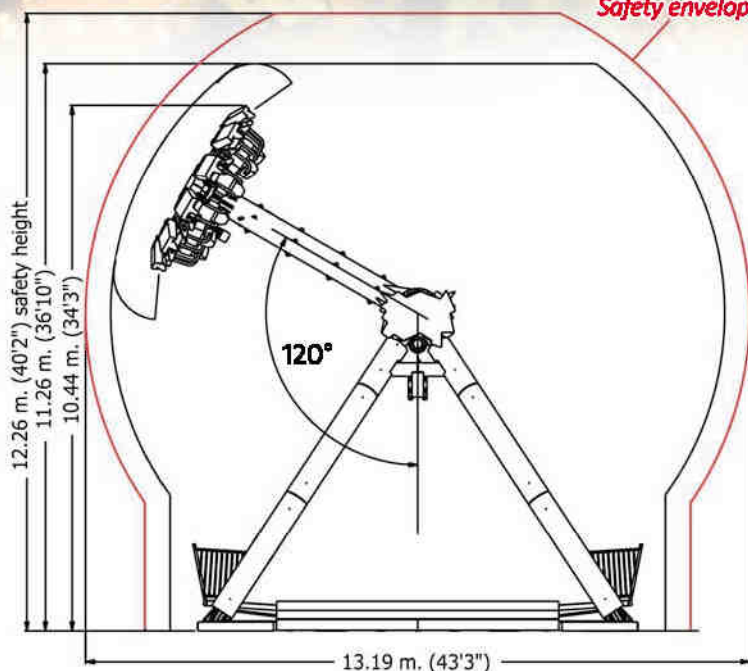

Safety envelope recommended

Mod. MX101S MIDI DANCE PARTY 12

Dimensioni Base - Base sizes	8.5 x 8.8 x 7 m. (27'9" x 28'9" x 23')
Altezza max - Max height	10.4 m. (34'1")
Angolo max - Max swinging	120°
Velocità max colonna - Max speed column	23 rpm
Velocità max rotazione - Max rotation speed	15 rpm
Posti - Seats	12
Capacità oraria - Hourly capacity	240
Forza motrice - Motion power	29 kw - 220/380/415 V - 50/60 Hz
Luci - Lights	1 kw - 110/220/240 V - 50/60 Hz

Safety envelope recommended

Mod. MX101S2 MIDI DANCE PARTY 12

Dimensioni Base - Base sizes	8.73 x 7.13 x 7 m. (28'6" x 23'4" x 23')
Altezza max - Max height	10.43 m. (34'3")
Angolo max - Max swinging	120°
Velocità max colonna - Max speed column	23 rpm
Velocità max rotazione - Max rotation speed	15 rpm
Posti - Seats	12
Capacità oraria - Hourly capacity	240
Forza motrice - Motion power	29 kw - 220/380/415 V - 50/60 Hz
Luci - Lights	1 kw - 110/220/240 V - 50/60 Hz

Mod. MX101 DANCE PARTY

Dimensioni Base - Base sizes	17.2 x 14.1 x 11 m. (56'5" x 46'3" x 36'1")
Altezza max - Max height	14.8 m. (48'6")
Angolo max - Max swinging	90°
Velocità max rotazione - Max rotation speed	15 rpm
Posti - Seats	40
Capacità oraria - Hourly capacity	1000
Forza motrice - Motion power	140 kw - 220/380/415 V - 50/60 Hz
Luci standard - Standard lighting	50 kw - 110/220/240 V - 50/60 Hz

MAXI DANCE PARTY 360°

Dimensioni Base - Base sizes	21.5 x 16.4 x 30.7 m. (70'6"x53'10"x100'6")
Altezza max - Max height	31.6 m. (104')
Angolo max - Max swinging	360°
Velocità max colonna - Max speed column	11 rpm
Velocità max rotazione - Max rotation speed	13 rpm
Posti - Seats	24
Capacità oraria - Hourly capacity	480
Forza motrice - Motion power	138 kw - 220/380/415 V - 50/60 Hz
Luci - Lights	18 kw - 110/220/240 V - 50/60 Hz