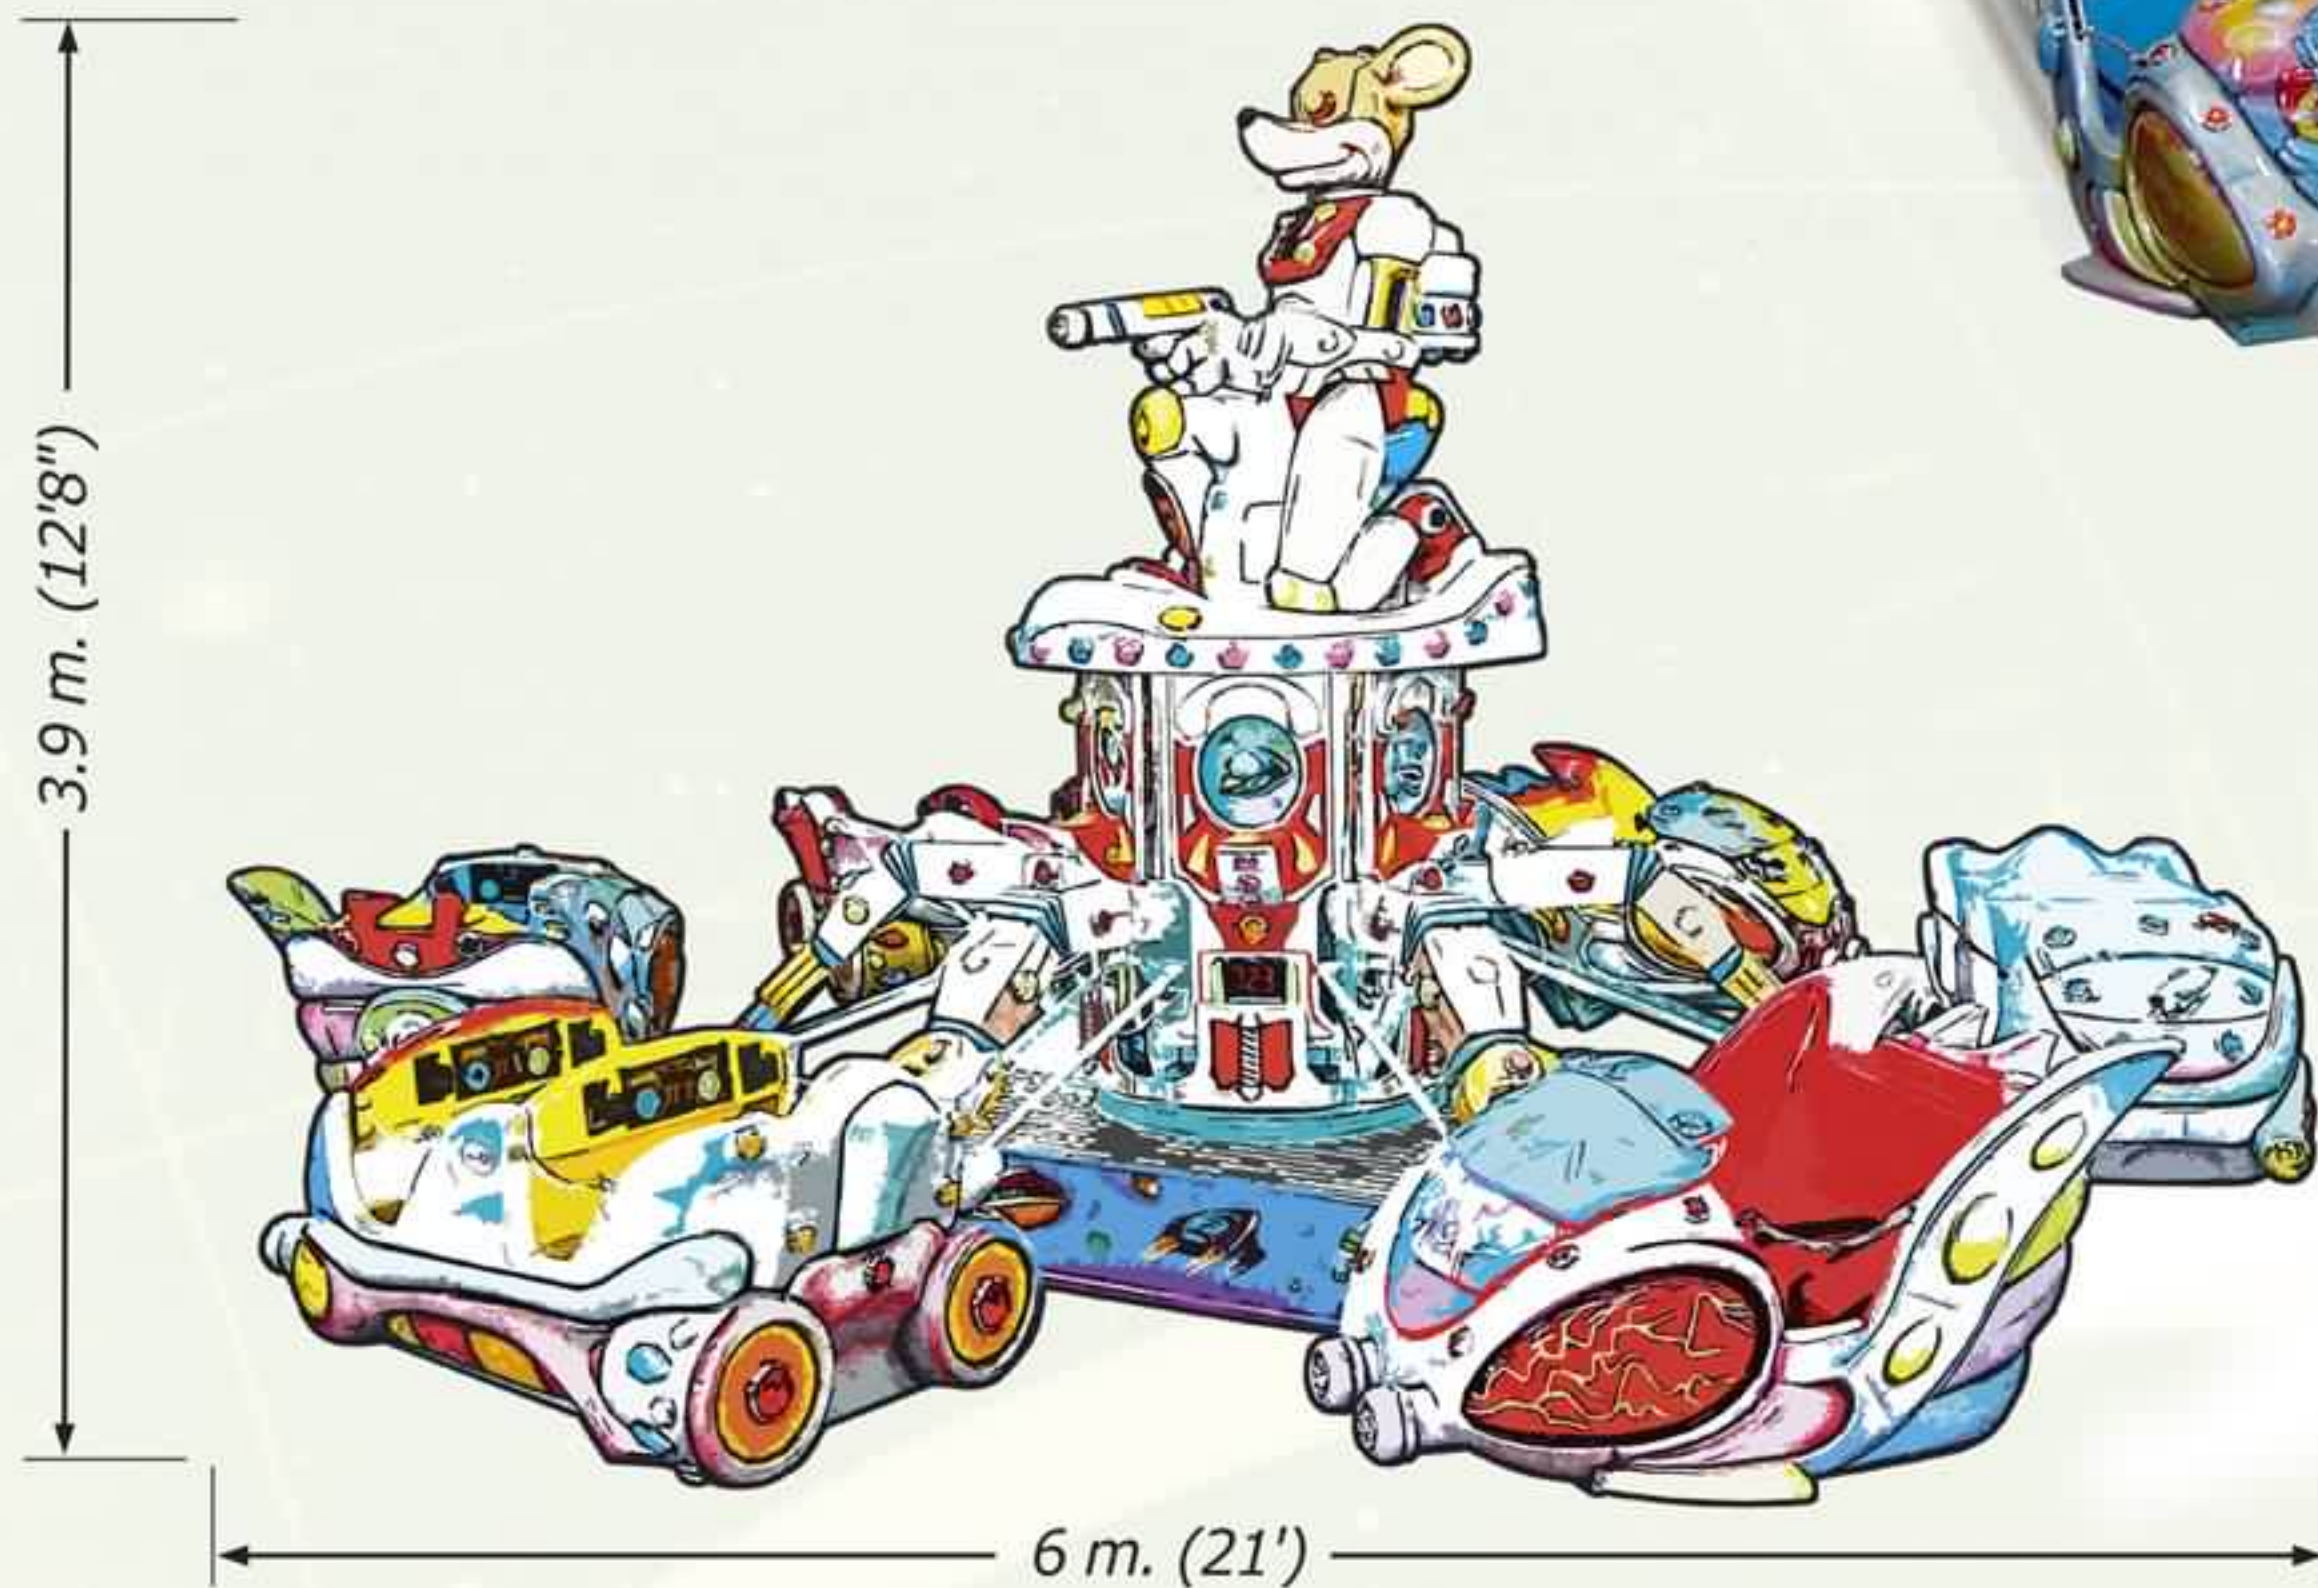

# Cyber Jet

## Mod. MX778 CYBER JET

Dimensioni - Size	Ø 6 x 3.9 m (21' x 12'8")
Veicoli - Vehicles	6
Posti - Seating	18
Imbarco - Loading	Simultaneo - Simultaneously
Capacità oraria - Hourly capacity	400
Comando - Operation	Automatico e manuale - Automatic and manual
Velocità - Speed	Regolabile - Adjustable
Illuminazione - Lighting	3 kW - 110/220/240 V - 50/60 Hz
Forza motrice - Motive power	7 kW - 220/380/415 V - 50/60 Hz
Peso - Weight	3.000 kg